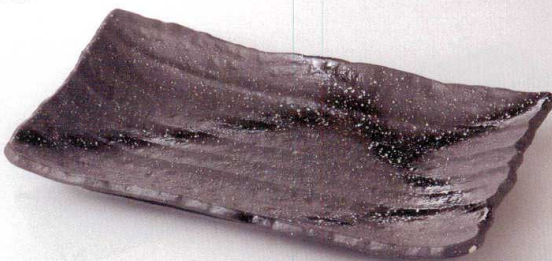

織部春秋

38K291-04 くし目角盛皿 **6,500円**
(37x21.5x4.7cm) 土物 108904

錆釉ヒワ流し

38K291-05 渦彫盛皿 **9,500円**
(34.5x27.2x6.8cm) 116547

うたげ花 [上絵]

38K291-06 削ぎ長角皿 **6,600円**
(32x20x4cm) 112190

御影黒

38K291-07 削ぎ長角皿 **4,800円**
(32.5x20.3x4.2cm) 115574