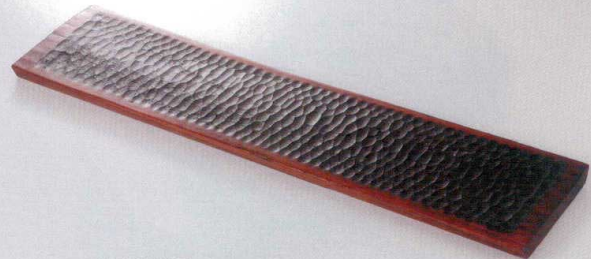

水辺

38K292-04 ホック皿 **4,800円**  
(34.5x17.2x2.6cm) 117156

舟型盛器 [中国]

38S292-05 (朱/黒入) **7,000円**  
(55x13x3cm) 木製 800455

盛器 [中国]

38S292-06 そぎ **9,000円**  
(50x13x2cm) 木製 800559

盛器 [中国]

38S292-07 (朱/黒入) **8,300円**  
(53x9x3.5cm) 木製 800556

木受台

38S292-08 **4,500円**  
(45x10x1.7cm) 木製 800960

木トレイ(シルバー) [越南]

38S292-09 長形 **5,000円**  
(50x12x2cm) 木製 800467

木トレイ(ゴールド) [越南]

38S292-10 細長形 **4,800円**  
(45x8x1.9cm) 木製 800768  
38S292-11 長形 **5,000円**  
(50x12x2cm) 木製 800466