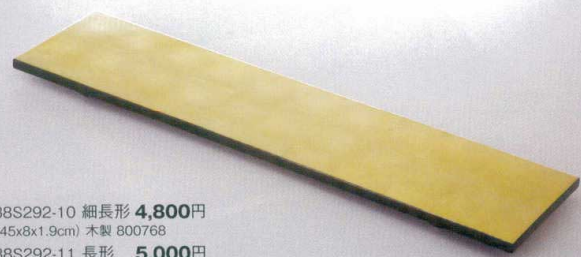

木受台

38S292-08 **4,500円**  
(45x10x1.7cm) 木製 800960

木トレイ(シルバー) [越南]

38S292-09 長形 **5,000円**  
(50x12x2cm) 木製 800467

木トレイ(ゴールド) [越南]

38S292-10 細長形 **4,800円**  
(45x8x1.9cm) 木製 800768  
38S292-11 長形 **5,000円**  
(50x12x2cm) 木製 800466