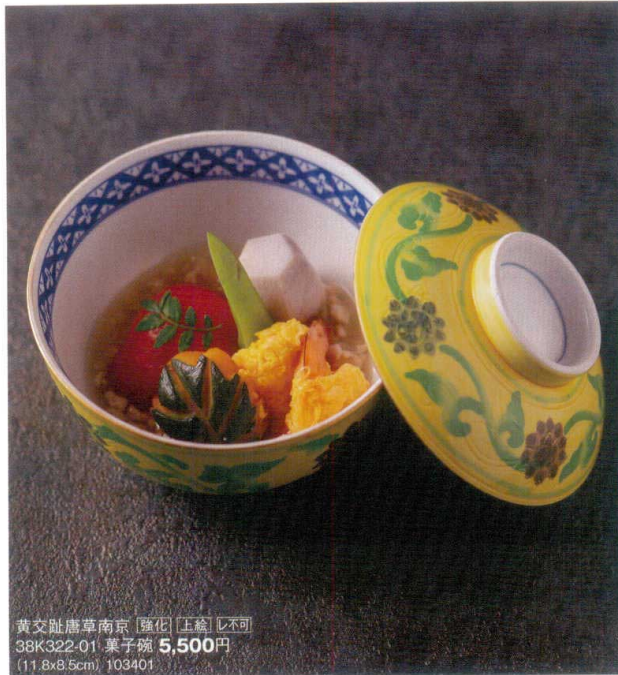

パンフレット番号	問合せ先	電話番号
20694-322	株式会社クイックパック	0564-59-3525

322 煮物碗・蓋向

※A:蓋サイズ及び蓋の価格 B:身サイズ及び身の価格を表示しています。

黄交趾唐草南京 [強化] [上絵] [不可]
38K322-01 菓子碗 5,500円
(11.8x8.5cm) 103401

緑彩雲流 [強化] [上絵] [不可]
38K322-02 菓子碗 7,900円
(12x8.2cm) 103396
A:蓋3,400円 B:身4,500円

金刷毛 [強化] [上絵] [不可]
38K322-03 菓子碗 6,600円
(12x8.3cm) 103397
A:蓋2,700円 B:身3,900円

交趾水草 [強化] [上絵] [不可]
38K322-04 菓子碗 4,800円
(11.8x9cm) 103400
A:蓋2,400円 B:身2,400円

ゴールドたたき
38K322-05 高台碗 6,000円
(12.7x8cm) 118660
A:蓋2,400円 B:身3,600円