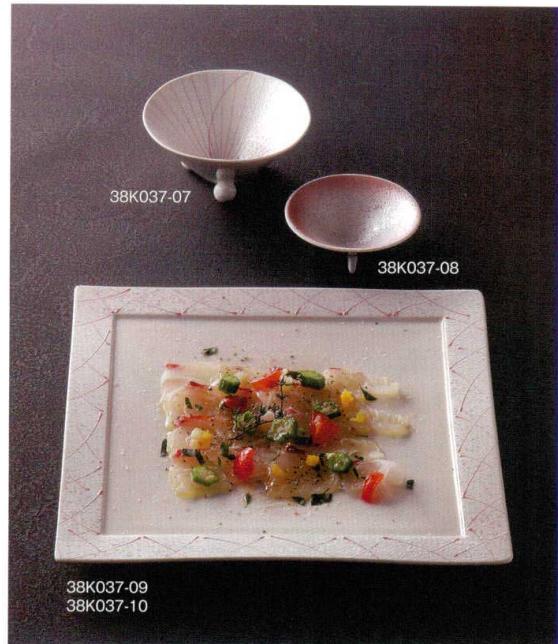

ゆりかご [上絵] [不可]  
38K037-11 ムーンボール **3,700円**  
(23.4x11.5x11.5cm) 110453  
38K037-12 丸千代口 **1,500円**  
(7x3.2cm) 100920

スカーレット [上絵]  
38K037-13 ムーンボール **4,600円**  
(23.4x11.5x11.5cm) 111013  
38K037-14 丸千代口 **1,250円**  
(6.2x3.1cm) 111014

ピンクー珍ラスター [上絵]  
38K037-17 9.0変形皿 **4,900円**  
(26.8x17x5.2cm) 117922

春彩 [上絵] [不可]  
38K037-18 一方上り9.0皿 **6,400円**  
(27x25x9.2cm) 109627  
38K037-19 千代口 **1,400円**  
(6.6x3cm) 109628

ラスターピンク線 [上絵]  
38K037-20 前菜皿 **4,700円**  
(24.5x3cm) 114187

絹舟 [上絵]  
38K037-21 前菜皿 **3,800円**  
(26.2x13.4x5.7cm) 109860

銀彩流星 波型長皿 [上絵] [不可]  
38K037-22 波型長皿 **6,400円**  
(35.6x12.5x5.5cm) 111775

桃乱線 [上絵]  
38K037-23 変形一寸皿 **5,700円**  
(33x13.6x1.5cm) 117002

一珍ピンクラスター [上絵]  
38K037-07 ミツ足小鉢 **3,600円** (116x5.5cm) 118870  
ピンク吹ラスター [上絵]  
38K037-08 反珍味 **2,000円** (9.1x3.5cm) 116825  
ピンクー珍 [上絵]  
38K037-09 正角9.0皿 **6,800円** (27x27x1.8cm) 115066  
38K037-10 正角8.0皿 **5,700円** (23.7x23.7x2.1cm) 115067