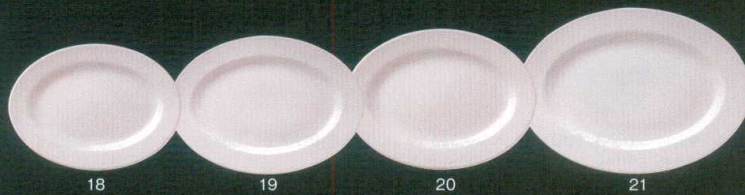

SHIROTAMABUCHI 白玉漉

- 38A394-18 8"プラター **1,800円** (20.8x15x2.2cm) 363018
- 38A394-19 9"プラター **2,200円** (23.5x17x2.5cm) 363019
- 38A394-20 10"プラター **2,700円** (25.9x19x2.5cm) 363020
- 38A394-21 12"プラター **4,300円** (31.3x22.9x3.5cm) 363021
- 38A394-22 8"メタプラター **1,800円** (21x15x2.3cm) 363022
- 38A394-23 9"メタプラター **2,260円** (23.6x16.9x2.5cm) 363023
- 38A394-24 10"メタプラター **2,700円** (26.4x18.8x2.7cm) 363024
- 38A394-25 12"メタプラター **4,300円** (31.5x22.7x3.3cm) 363025
- 38A394-26 14"メタプラター **8,400円** (36.4x26.2x3.2cm) 363026
- 38A394-27 9"ペーカー **2,750円** (23.5x17.7x5.5cm) 363028
- 38A394-28 10"ペーカー **4,650円** (26.2x19x6.3cm) 363029
- 38A394-29 C型8"ペーカー **2,260円** (21.9x12.6x5cm) 363030
- 38A394-30 C型9"ペーカー **2,860円** (24.3x14.7x5.7cm) 363031
- 38A394-31 C型10"ペーカー **4,700円** (27.2x16x6.3cm) 363032
- 38A394-32 手付角8"ペーカー **2,260円** (21x13x3.9cm) 363033
- 38A394-33 手付角9"半ペーカー **3,980円** (24.2x15.1x5cm) 363034
- 38A394-34 手付角10"ペーカー **4,760円** (25.7x15.5x4.8cm) 363035
- 38A394-35 手付角8"プラター **2,000円** (21.2x13.2x2.5cm) 363036
- 38A394-36 手付角9"半プラター **2,860円** (24.3x15x2.8cm) 363037
- 38A394-37 手付角10"プラター **2,960円** (25.7x15.8x2.8cm) 363038
- 38A394-38 手付角12"プラター **4,860円** (31x19x3.2cm) 363039
- 38A394-39 耳付8"ペーカー **2,140円** (21x15.2x5cm) 363061
- 38A394-40 耳付9"ペーカー **2,760円** (23.7x17.5x5.5cm) 363062
- 38A394-41 耳付10"ペーカー **4,660円** (25.6x18.5x6cm) 363063
- 38A394-42 角7半プラター **1,200円** (18.3x12.3x1.9cm) 363040
- 38A394-43 角9"プラター **2,000円** (22.2x14.8x2.2cm) 363041
- 38A394-44 角10"プラター **3,450円** (26.5x17.5x2.5cm) 363042
- 38A394-45 角12"プラター **3,780円** (29.6x19.8x2.8cm) 363043
- 38A394-46 12"セロリ皿 **3,780円** (31x14x4.3cm) 363044
- 38A394-47 14"セロリ皿 **4,560円** (36x16.6x5.4cm) 363045
- 38A394-48 12"仕切ペーカー **5,800円** (31x18.2x4.7cm) 363047
- 38A394-49 9"キューザ皿 **2,280円** (22.6x16.5x1.6cm) 363053
- 38A394-50 10吋キューザ皿 **3,000円** (25.3x18.3x2.7cm) 363055
- 38A394-51 8"ランチ丸 **2,680円** (20.5x2.5cm) 363050
- 38A394-52 9"ランチ丸 **3,200円** (23x2.9cm) 363051
- 38A394-53 10"ランチ丸 **4,100円** (25.2x3.1cm) 363052