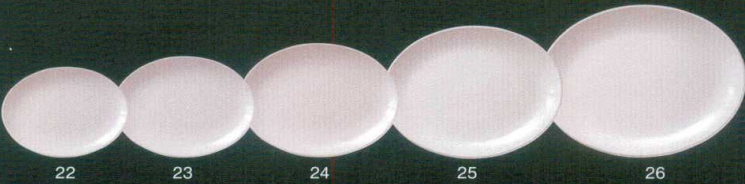

SHIROTAMABUCHI 白玉漉

- 38A394-18 8"プラター **1,800円** (20.8x15x2.2cm) 363018
- 38A394-19 9"プラター **2,200円** (23.5x17x2.5cm) 363019
- 38A394-20 10"プラター **2,700円** (25.9x19x2.5cm) 363020
- 38A394-21 12"プラター **4,300円** (31.3x22.9x3.5cm) 363021
- 38A394-22 8"メタプラター **1,800円** (21x15x2.3cm) 363022
- 38A394-23 9"メタプラター **2,260円** (23.6x16.9x2.5cm) 363023
- 38A394-24 10"メタプラター **2,700円** (26.4x18.8x2.7cm) 363024
- 38A394-25 12"メタプラター **4,300円** (31.5x22.7x3.3cm) 363025
- 38A394-26 14"メタプラター **8,400円** (36.4x26.2x3.2cm) 363026
- 38A394-27 9"ペーカー **2,750円** (23.5x17.7x5.5cm) 363028
- 38A394-28 10"ペーカー **4,650円** (26.2x19x6.3cm) 363029
- 38A394-29 C型8"ペーカー **2,260円** (21.9x12.6x5cm) 363030
- 38A394-30 C型9"ペーカー **2,860円** (24.3x14.7x5.7cm) 363031
- 38A394-31 C型10"ペーカー **4,700円** (27.2x16x6.3cm) 363032
- 38A394-32 手付角8"ペーカー **2,260円** (21x13x3.9cm) 363033
- 38A394-33 手付角9"半ペーカー **3,980円** (24.2x15.1x5cm) 363034
- 38A394-34 手付角10"ペーカー **4,760円** (25.7x15.5x4.8cm) 363035
- 38A394-35 手付角8"プラター **2,000円** (21.2x13.2x2.5cm) 363036
- 38A394-36 手付角9"半プラター **2,860円** (24.3x15x2.8cm) 363037
- 38A394-37 手付角10"プラター **2,960円** (25.7x15.8x2.8cm) 363038
- 38A394-38 手付角12"プラター **4,860円** (31x19x3.2cm) 363039
- 38A394-39 耳付8"ペーカー **2,140円** (21x15.2x5cm) 363061
- 38A394-40 耳付9"ペーカー **2,760円** (23.7x17.5x5.5cm) 363062
- 38A394-41 耳付10"ペーカー **4,660円** (25.6x18.5x6cm) 363063
- 38A394-42 角7半プラター **1,200円** (18.3x12.3x1.9cm) 363040
- 38A394-43 角9"プラター **2,000円** (22.2x14.8x2.2cm) 363041
- 38A394-44 角10"プラター **3,450円** (26.5x17.5x2.5cm) 363042
- 38A394-45 角12"プラター **3,780円** (29.6x19.8x2.8cm) 363043
- 38A394-46 12"セロリ皿 **3,780円** (31x14x4.3cm) 363044
- 38A394-47 14"セロリ皿 **4,560円** (36x16.6x5.4cm) 363045
- 38A394-48 12"仕切ペーカー **5,800円** (31x18.2x4.7cm) 363047
- 38A394-49 9"キューザ皿 **2,280円** (22.6x16.5x1.6cm) 363053
- 38A394-50 10吋キューザ皿 **3,000円** (25.3x18.3x2.7cm) 363055
- 38A394-51 8"ランチ丸 **2,680円** (20.5x2.5cm) 363050
- 38A394-52 9"ランチ丸 **3,200円** (23x2.9cm) 363051
- 38A394-53 10"ランチ丸 **4,100円** (25.2x3.1cm) 363052