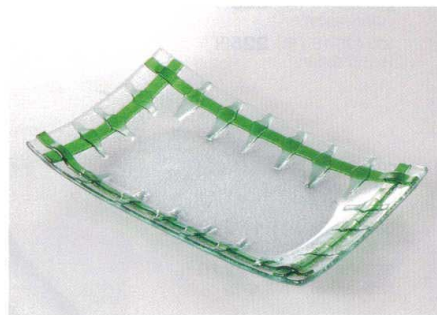

黒根来正角盆 [不可][中国]  
38Q429-06 (小) **1,000円** (21x21cm) 木製 230054  
38Q429-07 (大) **1,200円** (27x27cm) 木製 230075

小鉢 [中国]  
38S429-08 菊型 **980円**  
(φ12x7cm) ガラス 802004

小鉢 [中国]  
38S429-09 千筋 **980円**  
(φ14x4cm) ガラス 802005

小鉢 [中国]  
38S429-10 さざ波 **980円**  
(φ12x4.5cm) ガラス 802006

パインナッブル [不可][中国]  
38Q429-11 平鉢 **750円**  
(20x12.3x4.2cm) ガラス 202030

点と線 [不可][中国]  
38Q429-12  
八角皿 **950円**  
(24x22x4.8cm)  
ガラス 210221

グリーン垣 [不可][中国]  
38Q429-13  
長角皿 **1,400円**  
(26.5x16.5cm)  
ガラス 208054