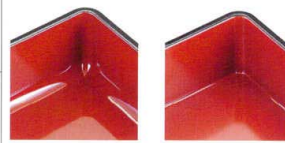

38C439-05 3,850円
隅丸光月井重 溜パール松内朱塗 [A]/[TA]
16.4×13.2×8.0cm(14.3×10.9×5.4cm) 45151900

光月井重

38C439-03 2,550円
光月井重 溜パール松内朱塗 [A]/[TA]
(16.7×14.3×8.0cm)
(14.3×11.9×4.6cm) 42011810

38C439-04 2,600円
光月井重 梨地御所車内朱塗 [A]/[TA]
(16.7×14.3×8.0cm)
(14.3×11.9×4.6cm) 45151140

隅丸光月井重 従来の井重

井重親断面

従来の井重の親に比べ内側に丸みをつけて洗
いやすく、食べやすい設計にしています。

38C439-06 3,600円
隅丸光月井重 柿朱金牡丹内朱塗 [A]/[TA]
16.4×13.2×8.0cm(14.3×10.9×5.4cm) 45151920

乱引三日月井

38C439-07 4,100円
4.5寸乱引三日月井 溜内黒 [TA]
(φ14.0×9.2cm) 33500700