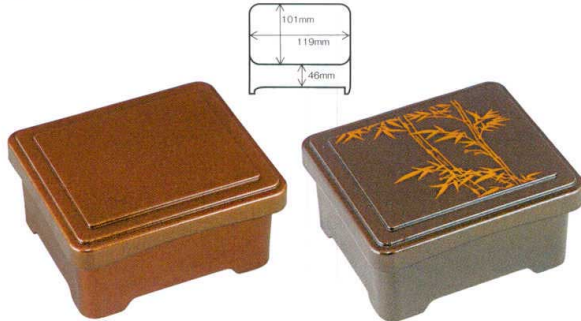

パンフレット番号	問合せ先	電話番号
20694-439	株式会社クイックパック	0564-59-3525

ミニ光月井重

38C439-01 1,800円
ミニ井重梨地内朱塗 [A]/[TA]
(14.0×12.1×7.3cm) 12030660

38C439-02 2,000円
ミニ井重パール笹内朱塗 [A]/[TA]
(14.0×12.1×7.3cm) 12030670

福丸井重 (内隅丸)

従来の光月井重より「間口が狭く、深め」の構造になっているため「ごはん」の量はそのままでも、「盛り付ける食材を節約」できる設計になっています。

38C439-05 3,850円
隅丸光月井重 溜パール松内朱塗 [A]/[TA]
16.4×13.2×8.0cm(14.3×10.9×5.4cm) 45151900

光月井重

38C439-03 2,550円
光月井重 溜パール松内朱塗 [A]/[TA]
(16.7×14.3×8.0cm)
(14.3×11.9×4.6cm) 42011810

38C439-04 2,600円
光月井重 梨地御所車内朱塗 [A]/[TA]
(16.7×14.3×8.0cm)
(14.3×11.9×4.6cm) 45151140

隅丸光月井重 従来の井重

井重親断面

従来の井重の親に比べ内側に丸みをつけて洗
いやすく、食べやすい設計にしています。

38C439-06 3,600円
隅丸光月井重 柿朱金牡丹内朱塗 [A]/[TA]
16.4×13.2×8.0cm(14.3×10.9×5.4cm) 45151920

乱引三日月井

38C439-07 4,100円
4.5寸乱引三日月井 溜内黒 [TA]
(φ14.0×9.2cm) 33500700