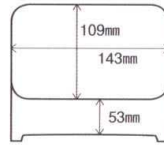

パンフレット番号	問合せ先	電話番号
20694-439	株式会社クイックパック	0564-59-3525

ミニ光月井重

38C439-01 1,800円
ミニ井重梨地内朱塗 [A]/[TA]
(14.0×12.1×7.3cm) 12030660

38C439-02 2,000円
ミニ井重パール笹内朱塗 [A]/[TA]
(14.0×12.1×7.3cm) 12030670

福丸井重 (内隅丸)

従来の光月井重より「間口が狭く、深め」の構造になっているため「ごはん」の量はそのままでも、「盛り付ける食材を節約」できる設計になっています。

隅丸光月井重 従来の井重

井重親断面

従来の井重の親に比べ内側に丸みをつけて洗
いやすく、食べやすい設計にしています。

38C439-06 3,600円
隅丸光月井重 柿朱金牡丹内朱塗 [A]/[TA]
16.4×13.2×8.0cm(14.3×10.9×5.4cm) 45151920

乱引三日月井

38C439-07 4,100円
4.5寸乱引三日月井 溜内黒 [TA]
(φ14.0×9.2cm) 33500700