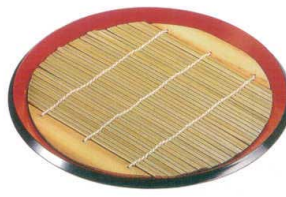

パンフレット番号	問合せ先	電話番号
20694-440	株式会社クイックパック	0564-59-3525

440 漆器

38C440-01 7寸角布目 そば皿 朱測黒
 [A] 本体(21.0×21.0×3.0cm) 45133100 **1,050円**
 竹[中国]竹ス(17.3×17.3cm) 49930110 **450円**
 PP強化PP竹ス(17.1×17.1cm) 49930690 **520円**

38C440-02 7寸角布目 そば皿 溜
 [A] 本体(21.0×21.0×3.0cm) 45133080 **1,300円**
 竹[中国]竹ス(17.3×17.3cm) 49930110 **450円**
 PP強化PP竹ス(17.1×17.1cm) 49930690 **520円**

38C440-03 8寸丸布目そば皿 朱測黒
 [A] 本体(φ23.2×3.0cm) 45133130 **1,000円**
 竹[中国]竹ス(φ19.8cm) 49930430 **500円**
 PP強化PP竹ス(φ19.6cm) 49930710 **520円**

38C440-04 8寸丸布目そば皿 溜
 [A] 本体(φ23.2×3.0cm) 45133140 **1,250円**
 竹[中国]竹ス(φ19.8cm) 49930430 **500円**
 PP強化PP竹ス(φ19.6cm) 49930710 **520円**

38C440-05 長角セイロ黒内朱
 [A] 本体(底板付)(23.6×15.8×6.1cm) 45210120 **2,850円**
 竹[中国]竹ス(18.0×12.3cm) 49930120 **550円**
 PP強化PP竹ス(18.0×12.1cm) 49930700 **520円**