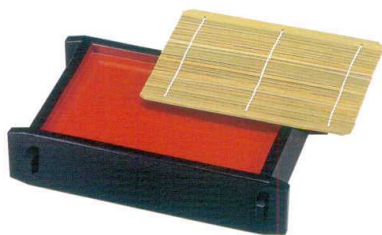

パンフレット番号	問合せ先	電話番号
20694-440	株式会社クイックパック	0564-59-3525

440 漆器

38C440-01 7寸角布目 そば皿 朱測黒
 [A] 本体(21.0×21.0×3.0cm) 45133100 **1,050円**
 竹[中国]竹ス(17.3×17.3cm) 49930110 **450円**
 PP強化PP竹ス(17.1×17.1cm) 49930690 **520円**

38C440-02 7寸角布目 そば皿 溜
 [A] 本体(21.0×21.0×3.0cm) 45133080 **1,300円**
 竹[中国]竹ス(17.3×17.3cm) 49930110 **450円**
 PP強化PP竹ス(17.1×17.1cm) 49930690 **520円**

38C440-03 8寸丸布目そば皿 朱測黒
 [A] 本体(φ23.2×3.0cm) 45133130 **1,000円**
 竹[中国]竹ス(φ19.8cm) 49930430 **500円**
 PP強化PP竹ス(φ19.6cm) 49930710 **520円**

38C440-04 8寸丸布目そば皿 溜
 [A] 本体(φ23.2×3.0cm) 45133140 **1,250円**
 竹[中国]竹ス(φ19.8cm) 49930430 **500円**
 PP強化PP竹ス(φ19.6cm) 49930710 **520円**

38C440-05 長角セイロ黒内朱
 [A] 本体(底板付)(23.6×15.8×6.1cm) 45210120 **2,850円**
 竹[中国]竹ス(18.0×12.3cm) 49930120 **550円**
 PP強化PP竹ス(18.0×12.1cm) 49930700 **520円**