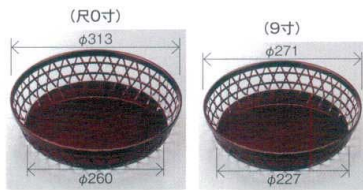

スベリ止め&衝撃吸収マット (工夫次第で色々な所で活躍)

(PAT.P出願済)

丸SLマット 黒 [PVC]中国
38C442-17 23cm用 **550円**
(φ19.5cm)50311441
38C442-18 27cm用 **550円**
(φ22.5cm)50311451
38C442-19 31cm用 **650円**
(φ26.5cm)80512370