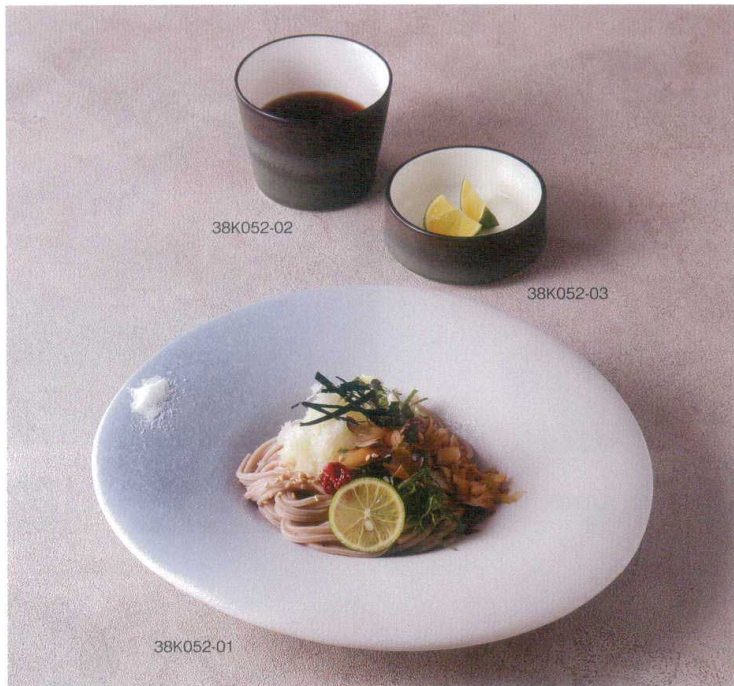

## そば会席

会席を締める、そばの器。  
その一皿だからこそ、器にもこだわりを見せたい。  
形や質感、独特な雰囲気具备了佇まい。  
締めにあふさわしい程よい大きさを大切に。  
そんな器選びが、満足感につながります。

- 薄花  
38K052-01 たわみ深プレート **6,000円**  
(25.7x24.2x5cm) 119357  
mossグリーン  
38K052-02 そば千代口 **1,200円**  
(8.2x6.3cm) 118535  
mossグリーン  
38K052-03 切立トレー **980円**  
(8.3x3.2cm) 118540