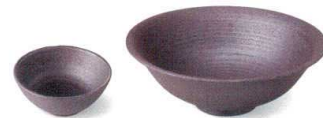

織部塗分
38K053-04 三角高台鉢 **3,400円**
(15x14.7x10.5cm) 119184

粉引刷毛目
38K053-05 4.5寸粥碗 **3,300円**
(13.5x8.5cm) 土物 119374

熔岩流
38K053-06 くり鉢(大) **2,800円**
(14.7x9cm) 119411

茶十草
38K053-07 フリーボール(小) **1,400円** (12.2x5.5cm) 土物 118047
38K053-08 フリーボール(大) **2,000円** (15.2x6cm) 土物 118048

黒吹き焼締
38K053-09 プチボール **1,050円** (9.4x4cm) 土物 118191
38K053-10 中鉢 **1,900円** (17x5.5cm) 土物 118193
38K053-11 和鉢 **1,900円** (19.3x16.8cm) 土物 118194

織部千筋
38K053-12 葉形皿 **2,700円**
(25.5x23.2x4.5cm) 117130

六瓢箪
38H053-13 6.8深皿 **6,650円**
(20x3.8cm) 911860

あめ釉
38K053-14 片口7.0鉢 **2,900円**
(23.2x20.7x5.9cm) 土物 109078

織部木の葉
38K053-15 長皿 **2,000円**
(40x13.4x3.6cm) 土物 115483

白唐津
38K053-16 7寸リム深皿 **2,700円**
(22.8x5cm) 土物 119346
丸竹ス
38S053-17 φ16.5cm **320円**
(16.5cm) 800188