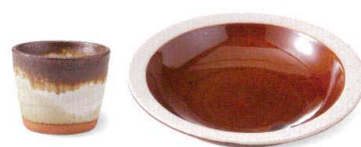

織部塗分
38K053-04 三角高台鉢 **3,400円**
(15x14.7x10.5cm) 119184

粉引刷毛目
38K053-05 4.5寸粥碗 **3,300円**
(13.5x8.5cm) 土物 119374

熔岩流
38K053-06 くり鉢(大) **2,800円**
(14.7x9cm) 119411

茶十草
38K053-07 フリーボール(小) **1,400円** (12.2x5.5cm) 土物 118047
38K053-08 フリーボール(大) **2,000円** (15.2x6cm) 土物 118048

黒吹き焼締
38K053-09 プチボール **1,050円** (9.4x4cm) 土物 118191
38K053-10 中鉢 **1,900円** (17x5.5cm) 土物 118193
38K053-11 和鉢 **1,900円** (19.3x16.8cm) 土物 118194

織部千筋
38K053-12 葉形皿 **2,700円**
(25.5x23.2x4.5cm) 117130

六瓢箪
38H053-13 6.8深皿 **6,650円**
(20x3.8cm) 911860

あめ釉
38K053-14 片口7.0鉢 **2,900円**
(23.2x20.7x5.9cm) 土物 109078

織部木の葉
38K053-15 長皿 **2,000円**
(40x13.4x3.6cm) 土物 115483

白唐津
38K053-16 7寸リム深皿 **2,700円**
(22.8x5cm) 土物 119346
丸竹ス
38S053-17 φ16.5cm **320円**
(16.5cm) 800188