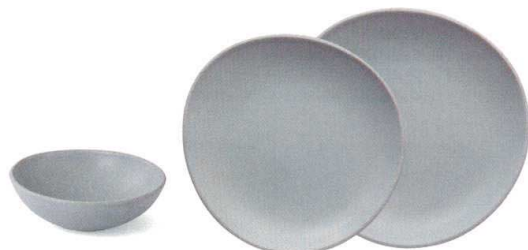

こかげ(ブルー)
38E061-27 たまご型ボール **1,500円** (13.8x13x4.2cm) 711622
38E061-28 たまご型プレートM **2,800円** (21x20x3.2cm) 711618
38E061-29 たまご型プレートL **3,750円** (24.5x23.4x3.3cm) 711616