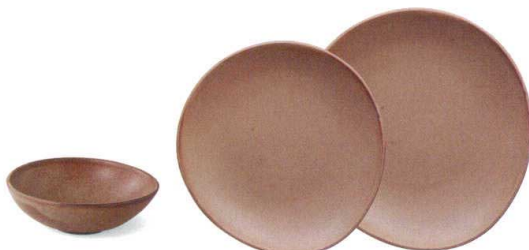

ピンク
38K061-11 花型小鉢
1,300円
(11.8x4.7cm) 半磁器 118762

桃吹
38K061-12 うず取鉢
1,200円
(14.5x12x5.1cm) 118510

ピンク吹
38K061-13 しずく鉢
1,150円
(13x10.1x5.5cm) 118259

グリーン吹き
38K061-14 しずく鉢
1,150円
(13x10.1x5.5cm) 118260

均霰うのふ
38K061-15 三ツ押浅鉢
1,200円
(16.5x4cm) 113633

均霰はんでん
38K061-16 おにぎり皿(大)
960円
(19.2x15.8x2.7cm) 118298

イエロー
38K061-17 12cmボウル **1,800円** (12x6.4cm) 半磁器 118201
38K061-18 18cmボウル **2,300円** (17.4x17.2x5.3cm) 半磁器 118202
38K061-19 25cm長角皿 **2,400円** (25.5x15.5x1.7cm) 半磁器 118203
38K061-20 20cm深皿 **2,300円** (20.5x20x3cm) 半磁器 118199
38K061-21 24cm丸皿 **3,500円** (24.5x24x1.8cm) 半磁器 118200

ヒスイ
38K061-22 12cmボウル **1,800円** (12x6.4cm) 半磁器 118206
38K061-23 18cmボウル **2,300円** (17.4x17.2x5.3cm) 半磁器 118207
38K061-24 25cm長角皿 **2,400円** (25.5x15.5x1.7cm) 半磁器 118208
38K061-25 20cm深皿 **2,300円** (20.5x20x3cm) 半磁器 118204
38K061-26 24cm丸皿 **3,500円** (24.5x24x1.8cm) 半磁器 118205

こかげ(ブルー)
38E061-27 たまご型ボール **1,500円** (13.8x13x4.2cm) 711622
38E061-28 たまご型プレートM **2,800円** (21x20x3.2cm) 711618
38E061-29 たまご型プレートL **3,750円** (24.5x23.4x3.3cm) 711616

こかげ(ブラウン)
38E061-30 たまご型ボール **1,500円** (13.8x13x4.2cm) 711623
38E061-31 たまご型プレートM **2,800円** (21x20x3.2cm) 711619
38E061-32 たまご型プレートL **3,750円** (24.5x23.4x3.3cm) 711617