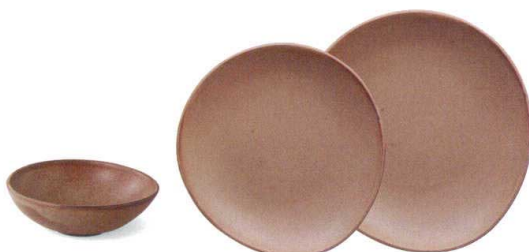

ピンク
38K061-11 花型小鉢
1,300円
(11.8x4.7cm) 半磁器 118762

桃吹
38K061-12 うず取鉢
1,200円
(14.5x12x5.1cm) 118510

ピンク吹
38K061-13 しずく鉢
1,150円
(13x10.1x5.5cm) 118259

グリーン吹き
38K061-14 しずく鉢
1,150円
(13x10.1x5.5cm) 118260

均霰うのふ
38K061-15 三ッ押浅鉢
1,200円
(16.5x4cm) 113633

均霰はんでん
38K061-16 おにぎり皿(大)
960円
(19.2x15.8x2.7cm) 118298

イエロー
38K061-17 12cmボウル **1,800円** (12x6.4cm) 半磁器 118201
38K061-18 18cmボウル **2,300円** (17.4x17.2x5.3cm) 半磁器 118202
38K061-19 25cm長角皿 **2,400円** (25.5x15.5x1.7cm) 半磁器 118203
38K061-20 20cm深皿 **2,300円** (20.5x20x3cm) 半磁器 118199
38K061-21 24cm丸皿 **3,500円** (24.5x24x1.8cm) 半磁器 118200

ヒスイ
38K061-22 12cmボウル **1,800円** (12x6.4cm) 半磁器 118206
38K061-23 18cmボウル **2,300円** (17.4x17.2x5.3cm) 半磁器 118207
38K061-24 25cm長角皿 **2,400円** (25.5x15.5x1.7cm) 半磁器 118208
38K061-25 20cm深皿 **2,300円** (20.5x20x3cm) 半磁器 118204
38K061-26 24cm丸皿 **3,500円** (24.5x24x1.8cm) 半磁器 118205

こかげ(ブルー)
38E061-27 たまご型ボール **1,500円** (13.8x13x4.2cm) 711622
38E061-28 たまご型プレートM **2,800円** (21x20x3.2cm) 711618
38E061-29 たまご型プレートL **3,750円** (24.5x23.4x3.3cm) 711616

こかげ(ブラウン)
38E061-30 たまご型ボール **1,500円** (13.8x13x4.2cm) 711623
38E061-31 たまご型プレートM **2,800円** (21x20x3.2cm) 711619
38E061-32 たまご型プレートL **3,750円** (24.5x23.4x3.3cm) 711617