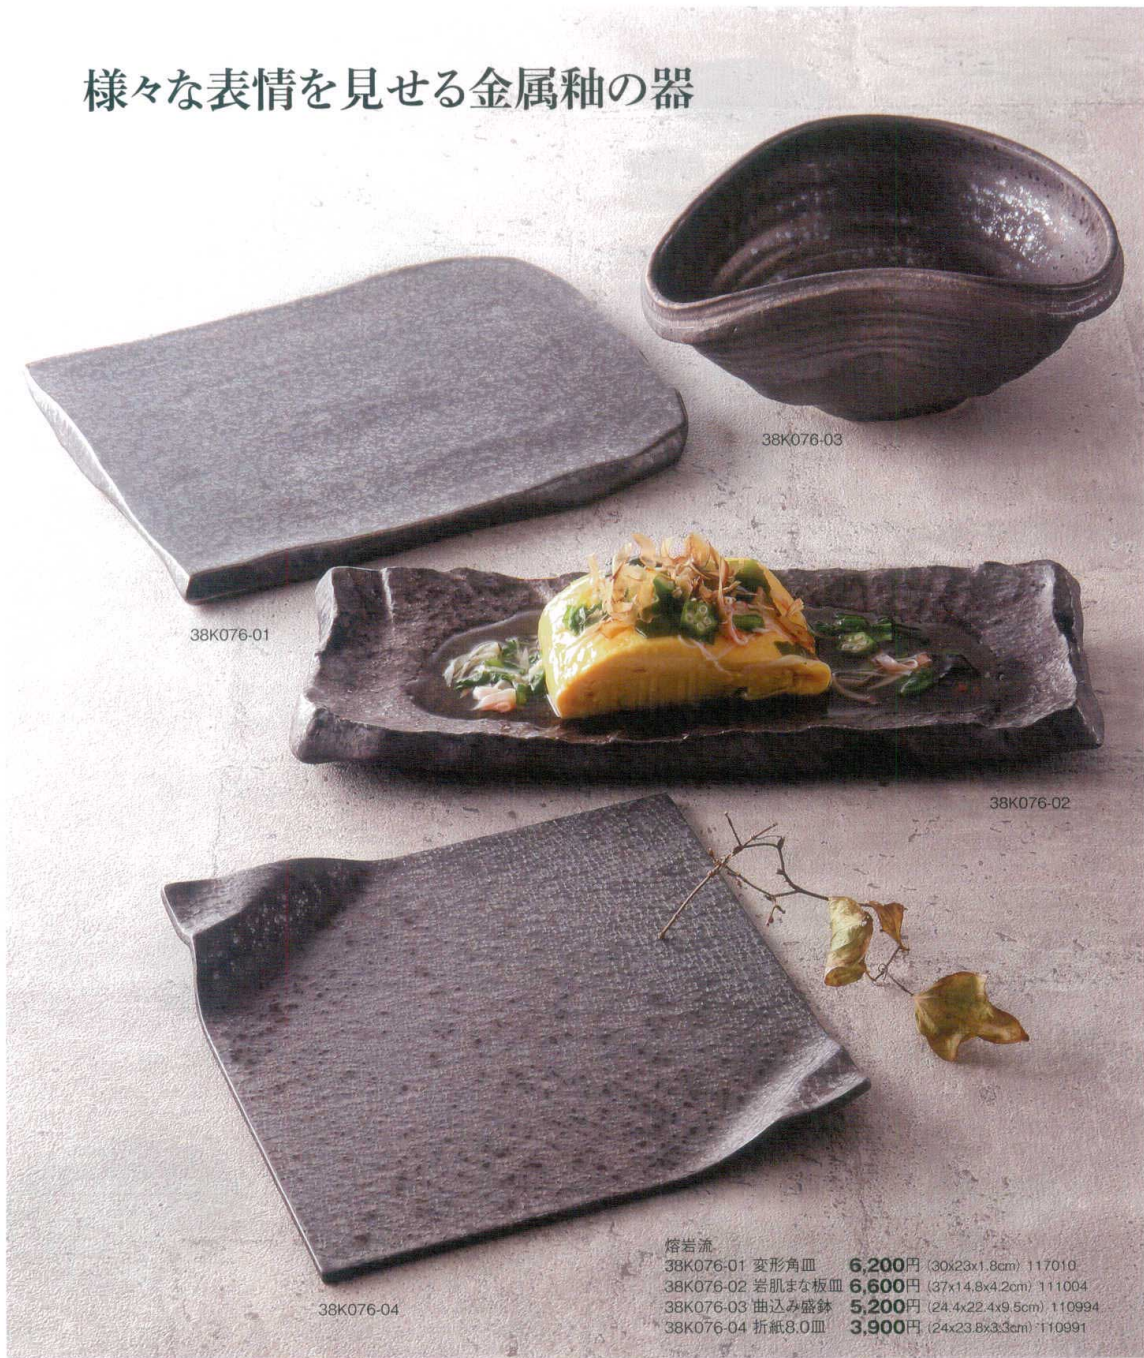

パンフレット番号	問合せ先	電話番号
20694-76	株式会社クイックパック	0564-59-3525

様々な表情を見せる金属釉の器

熔岩流
 38K076-01 変形角皿 **6,200円** (30x23x1.8cm) 117010
 38K076-02 岩肌まな板皿 **6,600円** (37x14.8x4.2cm) 111004
 38K076-03 曲込み盛鉢 **5,200円** (24.4x22.4x9.5cm) 110994
 38K076-04 折紙8.0皿 **3,900円** (24x23.8x3.3cm) 110991

熔岩流
 38K076-05 かや目楕円皿 **1,400円**
 (19.5x15.7x2cm) 116986

熔岩流
 38K076-06 ちぎり6.5皿 **2,850円**
 (21x17x3.5cm) 110997

熔岩流
 38K076-07 変形楕円鉢 **1,450円**
 (21x15x4cm) 111851

金結晶
 38Q076-08 19.5cmオーバルプレート **1,600円**
 (19.7x14x2.3cm) 207132
 38Q076-09 24cmオーバルプレート **2,400円**
 (24.5x17.3x2.8cm) 207133