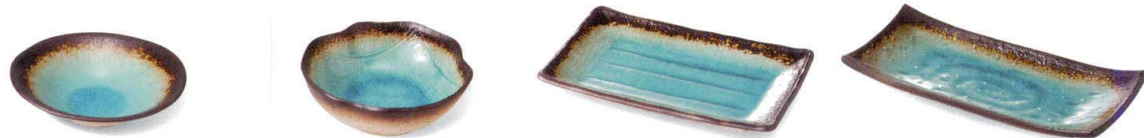

スカイブルー [買入]
 38K083-12 丸千代口 **470円**
 (8.3x3cm) 111824

トルコ貴入 [買入]
 38K083-13 おにぎり小鉢 **630円**
 (11.2x5.4cm) 116768

トルコ 花型小鉢 [買入]
 38K083-14 花型小鉢 **1,300円**
 (12x4.7cm) 半磁器 101544

トルコ貴入 [買入]
 38K083-15 玉淵たまご皿 **1,400円**
 (19.2x17x3.5cm) 半磁器 115507

トルコ貴入 [買入]
 38K083-16 そら豆取皿 **1,400円**
 (19x14.2x2.5cm) 半磁器 115587

スカイブルー [買入]
 38K083-17 5.0三角皿 **720円**
 (16.5x2.6cm) 112736

スカイブルー [買入]
 38K083-18 縄目楕円皿 **1,400円**
 (24.3x19.8x3.5cm) 118411

スカイブルー [買入]
 38K083-19 8.0皿 **2,200円**
 (24.5x3.5cm) 118342

スカイブルー [買入]
 38K083-20 削り楕円皿 **1,400円**
 (33x13.5x2.8cm) 118410

スカイブルー [買入]
 38K083-21 サラダボール **1,000円**
 (15.2x14.3x4cm) 118387

スカイブルー [買入]
 38K083-22 花型取皿 **1,050円**
 (15.8x3cm) 118394
 38K083-23 花型4.8鉢 **1,200円**
 (15.5x5.5cm) 118404

スカイブルー [買入]
 38K083-24 7.0焼物皿 **1,100円**
 (21.5x13.5x3cm) 118392

スカイブルー [買入]
 38K083-25 砂目焼物皿 **1,200円**
 (27x11.4x3.7cm) 118408

新海 [買入]
 38Q083-26 サラダボール **2,600円**
 (21.8x20.7x5.7cm) 213193

新海 [買入]
 38Q083-27 変型大鉢 **4,400円**
 (24x20.5x9.3cm) 213178