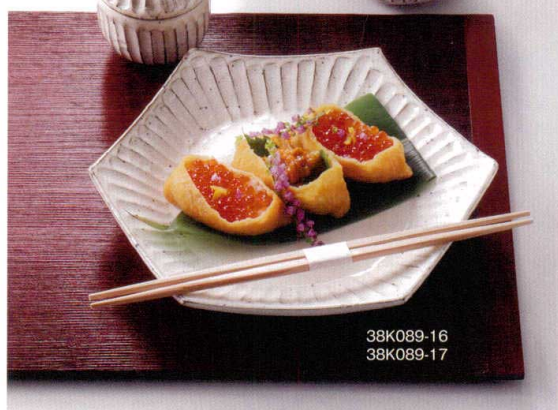

38K089-16
38K089-17

38K089-13 粉引削ぎ目 湯呑 **1,900円** (7.5x9cm) 土物 115332
38K089-14 粉引 削ぎむし碗 **2,600円** (7.5x8.4cm) 土物 117221
A:蓋**1,000円** B:身**1,600円**
38K089-15 粉引削ぎ目 小抹茶 **2,200円** (9.9x9.8x6.7cm) 土物 111932
38K089-16 粉引削ぎ目 六角皿(小) **2,700円** (19.4x17x3cm) 土物 115788
38K089-17 粉引削ぎ目 六角皿(大) **3,900円** (24x21.2x3.7cm) 土物 115789