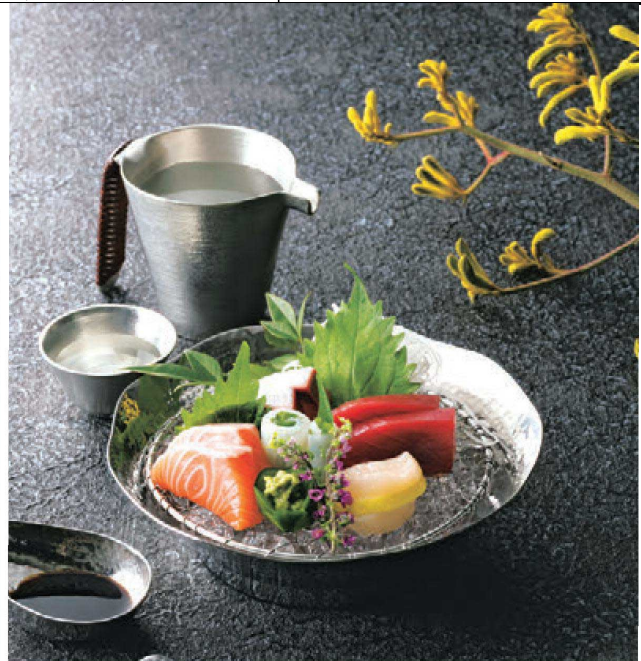

広めのリムで、あしらいやソースを添えて

01

02

03

04

ステンレス植目・リム付ミニ角鍋

01 (23829) ￥4,000
20×20×H3.2cm/穴φ11×H2.3cm

富貴鍋(ステンレス製)

02 (21500) 大 ￥3,500 φ19×H4.6cm
03 (21567) 小 ￥2,600 φ17.3×H5cm

ステンレス植目 花びら鍋

04 (23971) ￥3,400
φ18×H5.2cm
※ステンレス目皿5寸(24828)別売

※01~04 (21317)用美コンロ(火皿付)の鍋(別売)としてもお使いいただけます。