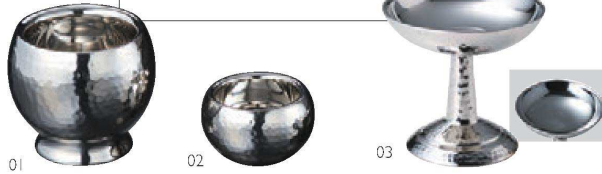

パンフレット番号	問合せ先	電話番号
20696-11	株式会社クイックパック	0564-59-3525

二層の器 DOUBLE WALL

2層タイプ

2重構造のステンレス製の小さな器。結露しにくく、お料理の温度を長時間保ちます。

ステンレス植目 二層

- 01 (27786) ポット φ8.6×H7.5cm/内高H5cm ¥3,300
- 02 (27784) 珍味入 φ6.5×H4cm/内高H3cm ¥2,200

ステンレス 高台盛器 銀杯 丸底

- 03 (38160) φ10×H9.5cm ¥4,300

まるで、金属製の石のような盛皿

2層タイプ

04

ステンレス植目 ロックベース(マット) S

- 04 (29066) 15×13.5×H5.3cm/盛り付け部φ9.5cm ¥5,000

2層タイプ

ステンレス植目 ステージ盛器(マット)

- 05 (29145) L φ11×H8cm ¥3,200
- 06 (29146) S φ9×H7cm ¥2,400

前菜からスイーツまで... ステージ上で特別な一品を演出する器。

\*盛り付けしやすいよう、天面は少しくぼんでいます。

真鍮・高台ブチカップ

- 07 (23825) 杯 ¥2,000 φ4.7×H5.5cm ※容量:満40ml
- 08 (23826) 丸 ¥2,800 φ4.5×H6.2cm ※容量:満40ml

ステンレス・高台ブチカップ

- 09 (23827) 杯 ¥1,500 φ4.7×H5.5cm ※容量:満40ml
- 10 (23828) 丸 ¥2,200 φ4.7×H6.2cm ※容量:満50ml

\*PVD仕上

11

ステンレス植目 楕円小鉢

- 11 (23958) 10.2×7.1×H3.2cm ¥1,580

12

ステンレス植目 しずく小鉢