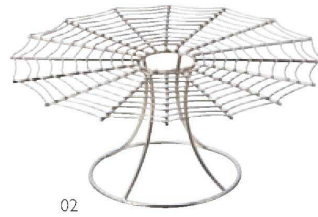

パンフレット番号	問合せ先	電話番号
20696-12	株式会社クイックパック	0564-59-3525

Ryoubi 16

金属・手編みの器

抜け感の妙を感じさせる
金属製の手編みのうつわ。

アイアン・クラフトワイヤーホルダー
01 (23810) ¥2,500
21×18×H13.5cm/リング内径φ4.3cm
※ニッケルメッキ仕上
※硝子ミニ珍珠入 反り丸 別売

硝子ミニ珍珠入
反り丸
➤P03

ステンレス・ワイヤーケーキスタンド
02 (23809) ¥4,000
φ31×H12.5cm
※ニッケルメッキ仕上

ケーキやキッシュに。
ナチュラルな木製サーバーです。

ユーカリ キッシュサーバー
03 (08949) ¥1,200
L22cm

ばね形状のカップホルダー
浮遊感を演出します。

ステンレス・スプリングカップホルダー
04 (23822) ¥1,100
φ10×H13cm/リング内径φ9cm
※ニッケルメッキ仕上

ステンレス・亀甲手編み
ゴンドラバスケット
05 (23839) ¥2,500
19.5×7.3×H5.5cm

亀甲編みのワイヤーが
美しいバスケット。
おしほり受けとしても映えます。

※01,02,04,05は手づくりの為、サイズにはバラツキがございます。

NEW ITEM

ステンレス・切子紋カップ

NEW

ステンレスの塊に切子紋を施してから、
中を削りだして薄口のカップをつくりました。
国内の熟練工が仕上げた、ステンレスならではの
カットの輝きが美しい逸品です。

07の深い青色は、
電解発色加工という
電気の力を用いた
着色方法で仕上げています。