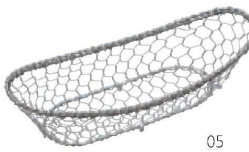

ケーキやキッシュに。
ナチュラルな木製サーバーです。

ユーカリ キッシュサーバー
03 (08949) ¥1,200
L22cm

ばね形状のカップホルダー
浮遊感を演出します。

ステンレス・スプリングカップホルダー
04 (23822) ¥1,100
φ10×H13cm/リング内径φ9cm
※ニッケルメッキ仕上

ステンレス・亀甲手編み
ゴンドラバスケット
05 (23839) ¥2,500
19.5×7.3×H5.5cm

亀甲編みのワイヤーが
美しいバスケット。
おしほり受けとしても映えます。

※01,02,04,05は手づくりの為、サイズにはバラツキがございます。

NEW ITEM

ステンレス・切子紋カップ

NEW

ステンレスの塊に切子紋を施してから、
中を削りだして薄口のカップをつくりました。
国内の熟練工が仕上げた、ステンレスならではの
カットの輝きが美しい逸品です。

07の深い青色は、
電解発色加工という
電気の力を用いた
着色方法で仕上げています。