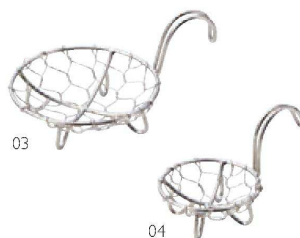

パンフレット番号	問合せ先	電話番号
20696-13	株式会社クイックパック	0564-59-3525

01

02

ステンレス・亀甲手編み手提籠 正角

01 (23811) 大 ¥1,800 12×12×H10cm/内高H2cm
02 (23812) 小 ¥1,500 9×9×H9.5cm/内高H1.8cm

※ニッケルメッキ仕上
※脚付

03

04

ステンレス・亀甲手編み片手提籠 丸

03 (23815) 大 ¥1,500 13×9×H6cm/内高H1.8cm
04 (23816) 小 ¥1,350 10×6×H6cm/内高H1.5cm

※ニッケルメッキ仕上
※脚付

05

06

ステンレス・亀甲手編み足付籠

05 (23817) 大 ¥1,600 φ11×H5cm/内高H2.3cm
06 (23818) 小 ¥1,500 φ9×H5cm/内高H2.3cm

※ニッケルメッキ仕上

07

ステンレス・亀甲手編みボイ

07 (23821) ¥1,200 15×8×H1.5cm

※ニッケルメッキ仕上

金魚すくいのボイに見立てた手編み籠です。

※01～07は手づくりの為、サイズにはバラツキがございます。

ステンレス・ゆらりカップ

08

09

ステンレス・ゆらりカップ

08 (29077) シルバー ¥5,000
09 (29078) 内金 ¥9,500

φ9×H8cm
※容量：満390ml

底が丸いのでゆらゆらゆれる、ステンレスのカップ。