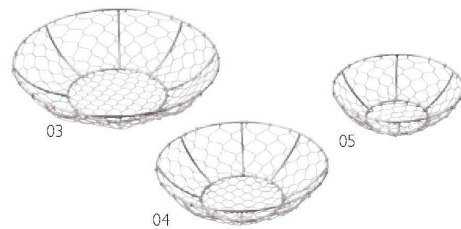

パンフレット番号	問合せ先	電話番号
20696-14	株式会社クイックパック	0564-59-3525

Ryoubi 14

スチール・千筋オーバル籠

- 01 (23819) 大 ¥5,000 63×26×H7cm
- 02 (23820) 小 ¥3,000 39×19×H5cm

※ニッケルメッキ仕上

ビッグサイズの千筋バスケット。

ステンレス・亀甲手編みバスケット 丸

- 03 (23800) 大 ¥2,500 φ30×H6.5cm
- 04 (23801) 中 ¥2,000 φ25×H6.5cm
- 05 (23802) 小 ¥1,700 φ20×H6cm

※ニッケルメッキ仕上

自由に変化する不思議な籠
折りたためばコンパクトに収納可能。

ステンレス・七変化ワイヤー籠

- 06 (23830) L ¥4,300 折り畳み時φ32cm/リング径φ16cm/最大高H20cm
- 07 (23831) M ¥3,300 折り畳み時φ24.5cm/リング径φ13.5cm/最大高H14cm
- 08 (23832) S ¥2,500 折り畳み時φ16.5cm/リング径φ9.5cm/最大高H9.5cm

※ニッケルメッキ仕上

折り畳み時

筒状にして立てたり、平皿状にしたり...
形状アレンジしてご使用いただけます。

ステンレス・格子手編みバスケット 丸

- 09 (23806) 大 ¥1,200 φ17.5×H8.5cm
- 10 (23807) 中 ¥1,000 φ15×H8cm
- 11 (23808) 小 ¥800 φ13×H7cm

※ニッケルメッキ仕上

ステンレス・格子手編みバスケット 楕円

- 12 (23803) 大 ¥1,500 20.5×15×H5.5cm
- 13 (23804) 中 ¥1,200 17.5×13×H5.5cm
- 14 (23805) 小 ¥1,000 12.5×10×H5.5cm