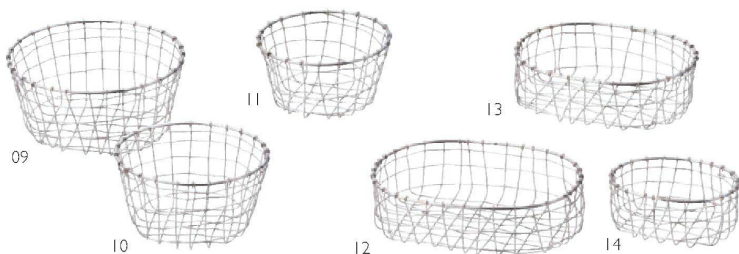

パンフレット番号	問合せ先	電話番号
20696-14	株式会社クイックパック	0564-59-3525

Ryoubi 14

スチール・千筋オーバル籠

- 01 (23819) 大 ¥5,000 63×26×H7cm
- 02 (23820) 小 ¥3,000 39×19×H5cm

※ニッケルメッキ仕上

ビッグサイズの千筋バスケット。

ステンレス・亀甲手編みバスケット 丸

- 03 (23800) 大 ¥2,500 φ30×H6.5cm
- 04 (23801) 中 ¥2,000 φ25×H6.5cm
- 05 (23802) 小 ¥1,700 φ20×H6cm

※ニッケルメッキ仕上

自由に変化する不思議な籠
折りたためばコンパクトに収納可能。

ステンレス・七変化ワイヤー籠

- 06 (23830) L ¥4,300 折り畳み時φ32cm/リング径φ16cm/最大高H20cm
- 07 (23831) M ¥3,300 折り畳み時φ24.5cm/リング径φ13.5cm/最大高H14cm
- 08 (23832) S ¥2,500 折り畳み時φ16.5cm/リング径φ9.5cm/最大高H9.5cm

※ニッケルメッキ仕上

折り畳み時

筒状にして立てたり、平皿状にしたり...
形状アレンジしてご使用いただけます。

ステンレス・格子手編みバスケット 丸

- 09 (23806) 大 ¥1,200 φ17.5×H8.5cm
- 10 (23807) 中 ¥1,000 φ15×H8cm
- 11 (23808) 小 ¥800 φ13×H7cm

※ニッケルメッキ仕上

ステンレス・格子手編みバスケット 楕円

- 12 (23803) 大 ¥1,500 20.5×15×H5.5cm
- 13 (23804) 中 ¥1,200 17.5×13×H5.5cm
- 14 (23805) 小 ¥1,000 12.5×10×H5.5cm