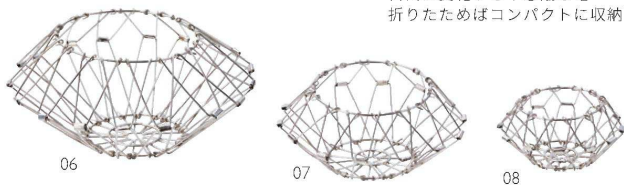

パンフレット番号	問合せ先	電話番号
20696-14	株式会社クイックパック	0564-59-3525

Ryoubi 14

スチール・千筋オーバル籠

- 01 (23819) 大 ¥5,000 63×26×H7cm
- 02 (23820) 小 ¥3,000 39×19×H5cm

※ニッケルメッキ仕上

ビッグサイズの千筋バスケット。

ステンレス・亀甲手編みバスケット 丸

- 03 (23800) 大 ¥2,500 φ30×H6.5cm
- 04 (23801) 中 ¥2,000 φ25×H6.5cm
- 05 (23802) 小 ¥1,700 φ20×H6cm

※ニッケルメッキ仕上

自由に変化する不思議な籠
折りたためばコンパクトに収納可能。

ステンレス・七変化ワイヤー籠

- 06 (23830) L ¥4,300 折り畳み時φ32cm/リング径φ16cm/最大高H20cm
- 07 (23831) M ¥3,300 折り畳み時φ24.5cm/リング径φ13.5cm/最大高H14cm
- 08 (23832) S ¥2,500 折り畳み時φ16.5cm/リング径φ9.5cm/最大高H9.5cm

※ニッケルメッキ仕上

折り畳み時

筒状にして立てたり、平皿状にしたり...
形状アレンジしてご使用いただけます。

ステンレス・格子手編みバスケット 丸

- 09 (23806) 大 ¥1,200 φ17.5×H8.5cm
- 10 (23807) 中 ¥1,000 φ15×H8cm
- 11 (23808) 小 ¥800 φ13×H7cm

※ニッケルメッキ仕上

ステンレス・格子手編みバスケット 楕円

- 12 (23803) 大 ¥1,500 20.5×15×H5.5cm
- 13 (23804) 中 ¥1,200 17.5×13×H5.5cm
- 14 (23805) 小 ¥1,000 12.5×10×H5.5cm