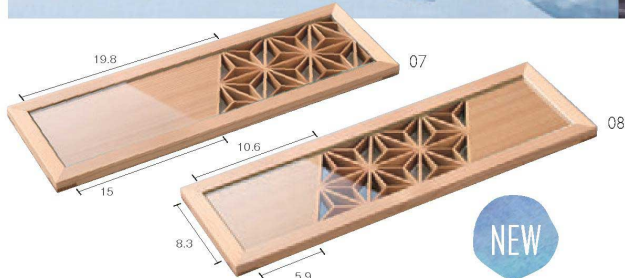

桧 八寸皿

04 (38215) ¥11,000 24×24×H3.2cm/内寸22.2×22.2×H2.7cm

桧 六寸皿

05 (38216) ¥7,500 17.7×17.7×H2.1cm/内寸16.2×16.2×H1.6cm

桧 五寸皿

06 (24560) ¥5,500 15×15×H2cm/内寸13.4×13.4×H1.5cm

繊細な技が光る杉の組子膳。

19.8

07

15

8.3

5.9

NEW

08

千祥組子膳 雅(ガラス付)

07 (38258) ¥21,000 35.4×11.4×H2cm

(38255) 木膳のみ ¥18,400 35.4×11.4×H2cm

(38257) ガラスのみ ¥2,600 32.2×8.2×H0.3cm

※材質:杉 ※組子位置:片側

千祥組子膳 結(ガラス付)

08 (38259) ¥21,000 35.4×11.4×H2cm

(38256) 木膳のみ ¥18,400 35.4×11.4×H2cm

(38257) ガラスのみ ¥2,600 32.2×8.2×H0.3cm