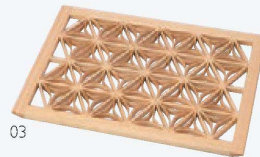

パンフレット番号	問合せ先	電話番号
20696-18	株式会社クイックパック	0564-59-3525

Ryoubi 16

NEW ITEM

ひのき・敷台
格子/組子

NEW

美作松でつくられた格子や組子が美しい敷台。
格子や組子は神棚を加工する技術を生かして作られており、繊細な仕上がりです。
小鉢や珍味入をのせて、特別なおもてなしに。

01

02

細く繊細な松板を
何本も繋げた敷台。

03

03.七宝麻の葉

04.胡麻

03,04.コム脚付

04

ひのき・格子敷台

01 (28096) 長角 ¥6,000 30.6×12×H1.1cm
02 (28097) 正角 ¥11,000 29×29×H1.1cm

ひのき・組子敷台

03 (28098) 七宝麻の葉 ¥14,000
28×20×H1cm
04 (28099) 胡麻 ¥14,000
28×20×H1cm

四季柄 1合樹 (四面柄付)

樹の4面に、それぞれ季節の草花の柄を施したひのき樹。
1つの樹で4シーズンぶんのおもてなしに使用できます。

焼印

UV
印刷

NEW

05/06

< 四面に季節の柄付き >

春・桜

夏・朝顔

秋・紅葉

冬・梅

< 四面に季節の柄付き >

春・桜

夏・朝顔