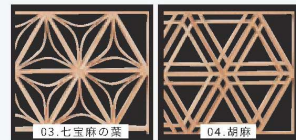

パンフレット番号	問合せ先	電話番号
20696-18	株式会社クイックパック	0564-59-3525

Ryoubi 16

NEW ITEM

ひのき・敷台
格子/組子

NEW

美作松でつくられた格子や組子が美しい敷台。
格子や組子は神棚を加工する技術を生かして作られており、繊細な仕上がりです。
小鉢や珍味入をのせて、特別なおもてなしに。

01

02

細く繊細な松板を
何本も繋げた敷台。

03

03.七宝麻の葉

04.胡麻

03,04.コム脚付

04

ひのき・格子敷台

01 (28096) 長角 ¥6,000 30.6×12×H1.1cm
02 (28097) 正角 ¥11,000 29×29×H1.1cm

ひのき・組子敷台

03 (28098) 七宝麻の葉 ¥14,000
28×20×H1cm
04 (28099) 胡麻 ¥14,000
28×20×H1cm

四季柄 1合樹 (四面柄付)

樹の4面に、それぞれ季節の草花の柄を施したひのき樹。
1つの樹で4シーズンぶんのおもてなしに使用できます。

焼印

UV
印刷

NEW

05/06

< 四面に季節の柄付き >

春・桜

夏・朝顔

秋・紅葉

冬・梅

< 四面に季節の柄付き >

春・桜

夏・朝顔