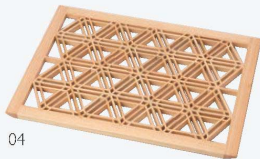

細く繊細な松板を
何本も繋げた敷台。

03

03.七宝麻の葉

04.胡麻

03,04.コム脚付

04

ひのき・格子敷台

01 (28096) 長角 ¥6,000 30.6×12×H1.1cm
02 (28097) 正角 ¥11,000 29×29×H1.1cm

ひのき・組子敷台

03 (28098) 七宝麻の葉 ¥14,000
28×20×H1cm
04 (28099) 胡麻 ¥14,000
28×20×H1cm

四季柄 1合樹 (四面柄付)

樹の4面に、それぞれ季節の草花の柄を施したひのき樹。
1つの樹で4シーズンぶんのおもてなしに使用できます。

焼印

UV
印刷

NEW

05/06

< 四面に季節の柄付き >

春・桜

夏・朝顔

秋・紅葉

冬・梅

< 四面に季節の柄付き >

春・桜

夏・朝顔