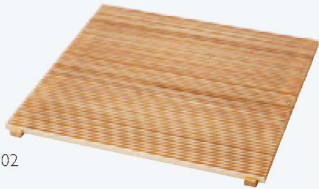

パンフレット番号	問合せ先	電話番号
20696-18	株式会社クイックパック	0564-59-3525

Ryoubi 16

NEW ITEM

ひのき・敷台
格子/組子

NEW

美作松でつくられた格子や組子が美しい敷台。
格子や組子は神棚を加工する技術を生かして作られており、繊細な仕上がりです。
小鉢や珍味入をのせて、特別なおもてなしに。

01

02

細く繊細な松板を
何本も繋げた敷台。

03

03.七宝麻の葉

04.胡麻

03,04.コム脚付

04

ひのき・格子敷台

01 (28096) 長角 ¥6,000 30.6×12×H1.1cm
02 (28097) 正角 ¥11,000 29×29×H1.1cm

ひのき・組子敷台

03 (28098) 七宝麻の葉 ¥14,000
28×20×H1cm
04 (28099) 胡麻 ¥14,000
28×20×H1cm

四季柄 1合樹 (四面柄付)

樹の4面に、それぞれ季節の草花の柄を施したひのき樹。
1つの樹で4シーズンぶんのおもてなしに使用できます。

焼印

UV
印刷

NEW

05/06