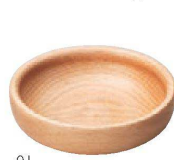

パンフレット番号	問合せ先	電話番号
20696-19	株式会社クイックパック	0564-59-3525

底が丸い形状ですくいやすい、ブナの食器。
こぼちはかえし付きです。

広いリムが高級感ある栓の料理皿。

01

ブナのこぼち

01 (32592) ¥2,600
φ14×H3.5cm

02

ブナのお皿

02 (32591) ¥7,600
φ27.3×H3.2cm

03

栓リム付プレート

03 (31820) クリアー ¥15,700
04 (31821) 黒 ¥15,700
φ24×H5cm

04

05

06

天然木サラダボウル φ13cm 積重

05 (32030) ナチュラル ¥1,560
06 (33020) こげ茶 ¥1,560
φ13×H5.9cm
※材質：ラバーウッド

定食盆にのせられるミニサイズの
サラダボウルです。
※他に大きいサイズも取り扱いが
ございます。お問い合わせください。

07

08

09

10

お値打ち価格のわっぱ盛器。
銅の留め具がアクセントです。

白木・わっぱ盛器 丸