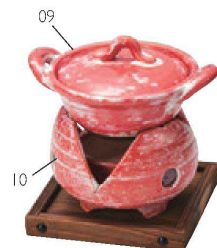

萬古焼のガスコンロ用ご飯鍋。
二重蓋で吹きこぼれにくく、
ご飯がふっくらおいしく
炊きあがります。

03

04

- ご飯鍋(二重蓋) 天目つや黒
- 03 (21711) 2合炊 ￥10,000
18×20.2×H13cm
 - 04 (21712) 3合炊 ￥14,000
19.7×22×H16cm

*ガスコンロ用

楽焼炭コンロ(火皿付) 赤

- 05 (21705) ￥14,500
φ15×H8.4(7.2)cm
/火皿φ12.5×H6.5cm *受皿別売

楽焼炭コンロ用受皿 赤

- 06 (21706) ￥3,300
φ16×H3cm *受皿のみ

楽焼両手付鍋 緑

- 07 (21701) ￥6,900
15×13×H7.5cm *鍋のみ

楽焼割山椒型コンロ
(火皿付) 緑

- 08 (21702) ￥11,500
φ13×H9.3cm/火皿φ8.3×H3.5cm
*焼杉箱型鍋敷 特小(08422)別売
*コンロのみ

楽焼両手付鍋 赤

- 09 (21703) ￥6,900
17×13×H8.5cm *鍋のみ

楽焼割山椒型コンロ
(火皿付) 赤

- 10 (21704) ￥11,500
φ13×H9.3cm/火皿φ8.3×H3.5cm
*焼杉箱型鍋敷 特小(08422)別売
*コンロのみ

【ご注意】コンロ使用の際は、必ず敷板または木枠をご用意ください。コンロが熱くなりテーブルを焦がすおそれがあります。十分にご注意ください。

点心セイロ

11~26

点心セイロ

- | | | | | |
|------------|-----|---|--------|------------|
| 11 (05260) | φ10 | 身 | ￥810 | φ10×H5cm |
| 12 (05261) | φ10 | 蓋 | ￥810 | φ10×H3cm |
| 13 (05406) | φ13 | 身 | ￥930 | φ13×H6cm |
| 14 (05407) | φ13 | 蓋 | ￥930 | φ13×H4cm |
| 15 (05408) | φ15 | 身 | ￥1,020 | φ15×H6.5cm |
| 16 (05409) | φ15 | 蓋 | ￥1,020 | φ15×H4cm |
| 17 (25795) | φ18 | 身 | ￥1,210 | φ18×H6.6cm |
| 18 (25796) | φ18 | 蓋 | ￥1,210 | φ18×H4cm |
| 19 (05262) | φ21 | 身 | ￥2,300 | φ21×H6.6cm |
| 20 (05263) | φ21 | 蓋 | ￥2,300 | φ21×H4cm |
| 21 (05264) | φ24 | 身 | ￥3,100 | φ24×H7.7cm |
| 22 (05265) | φ24 | 蓋 | ￥3,100 | φ24×H4cm |
| 23 (05266) | φ27 | 身 | ￥3,950 | φ27×H8.4cm |
| 24 (05267) | φ27 | 蓋 | ￥3,950 | φ27×H5cm |
| 25 (05268) | φ30 | 身 | ￥5,400 | φ30×H8.5cm |
| 26 (05269) | φ30 | 蓋 | ￥5,400 | φ30×H5.5cm |

ワッパせいろ

27

白木ワッパせいろ 15A セット

- 27 (20223) ￥5,750
身外寸φ15×H6cm *留め具部分は銅板
- (20202) 蓋 ￥1,850
φ16×H2.4cm
- (20224) 身(竹ス付) ￥2,050
内寸φ14×H4.8cm
- (20103) 台 ￥1,850
16×16×H2.3cm
- (79011) 竹ス ￥250
φ14cm

28

白木ワッパせいろ(ハカマ付) 15B セット