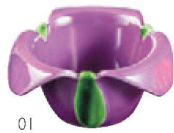

パンフレット番号	問合せ先	電話番号
20696-28	株式会社クイックパック	0564-59-3525

Ryoubi 16

初夏を彩る珍珠入

あやめ珍珠入
01 (25582) ¥2,530
φ7.5×H3.5cm

02

03

新・もみじ型珍珠入

02 (27763) 織部 ¥440
03 (27765) 緑 ¥440
7×6×H3.5cm

前菜にデザートに…どのシーンにもなじむ菊型の珍珠入。

04

06

05

07

NEW

菊型珍珠入

04 (29402) ピンク ¥520 06 (29404) 水 ¥520
05 (29403) 緑 ¥520 07 (29405) 黄 ¥520
φ6.4×H4.2cm

08

09

10

かぶと珍珠入

08 (25403) 藍 ¥1,650 10 (25397) 白 ¥1,650
09 (25396) 赤 ¥1,650
6.5×6.5×H6cm
※内側：蓋 / 外側の色と同じ 身 / 白

11

12

蓋付手描き市松珍珠入

11 (29216) 朱 ¥1,250 市松珍珠入に蓋付が新登場
12 (29215) 藍 ¥1,250
4.7×4.7×H4.2cm/身H3.6cm
※内側：白

13

14

15

かぼちゃ珍珠入

13 (29210) 橙 ¥950
14 (29211) 緑 ¥950
φ6.2×H4.6cm
※内側：蓋 / 外側の色と同じ 身 / 白

新鬼灯(ほおずき)珍珠入

15 (27683) ¥3,400
4.3×5.6×H4.8cm
※内側：白