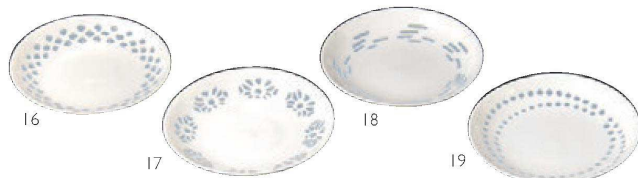

12

13

14

15

金巻ほたる珍珠入 籠目

08 (27691) 小	¥660
φ6.7×H3.6cm	※容量：満75ml
09 (27690) 中	¥800
φ7.5×H4.1cm	※容量：満105ml

彩 ほたる珍珠入

10 (27677) 青海波	¥650
11 (27678) 七宝	¥650

φ5.6×H4.2cm

ほたる丸珍珠入

12 (26246) 波	¥540
13 (26247) 雲	¥540

φ6.2×H3.9cm

ほたる広口珍珠入

14 (26248) 華	¥540
15 (26249) 輪(りん)	¥540

φ5.9×H4.1cm

16