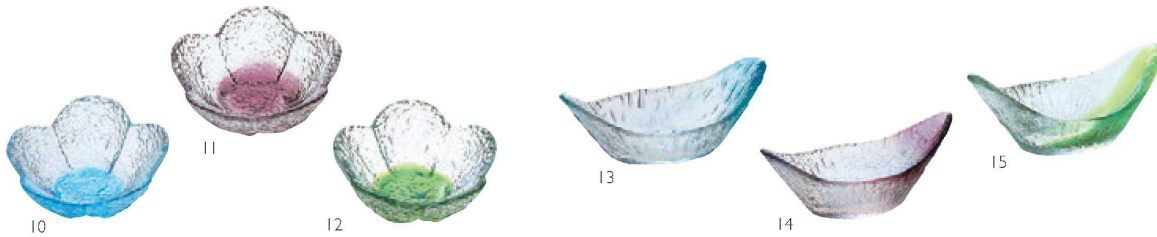

パンフレット番号	問合せ先	電話番号
20696-3	株式会社クイックパック	0564-59-3525

ピュッフェ、アミューズにガラスの輝きを。持ち手付のガラスレンゲ小鉢。

硝子ミニ小鉢 彩りレンゲ

01 (29253) 若水	¥ 650	04 (29256) 瑠璃	¥ 650
02 (29254) 浅紫	¥ 650	05 (29257) 琥珀	¥ 650
03 (29255) 若草	¥ 650	10.8×6×H4.5(2.7)cm	

【ご注意】

着色部分が割れる恐れがありますので、洗浄の際はスポンジ等柔らかい素材のもので手洗いしてご使用ください。

硝子ミニ小鉢 ビーンズ(青)

06 (26792)	¥ 500
10×6.8×H3.7cm	

硝子ミニ小鉢 片口(緑)

08 (26797)	¥ 460
9.5×8.2×H4.2cm	

硝子ミニ小鉢 三角(青)

07 (26795)	¥ 460
8.3×8.4×H3.5cm	

硝子ミニ小鉢 渦巻(若水)

09 (26758)	¥ 500
φ8.4×H3.4cm	

硝子 ミニ小付 花舞

10 (26862) 若水	¥ 470	12 (26864) 若草	¥ 470
11 (26863) 浅紫	¥ 470	8.5×8.5×H3.4cm	

硝子 ミニ小付 浮舟

13 (26859) 若水	¥ 500	15 (26861) 若草	¥ 500
14 (26860) 浅紫	¥ 500	11.5×6×H4.5cm	

硝子マルチカップ

16 (26187) 若水	¥ 460	18 (26189) 若草	¥ 460
17 (26188) 浅紫	¥ 460	φ7.7×H3.2cm	

硝子モダンカップ(若水)

19 (27596) 大	¥ 680	φ11.1×H6.3cm
20 (27594) 小	¥ 500	φ7.3×H4.1cm

硝子ミニ珍味入 反り丸

21 (26856) 若水	¥ 490	23 (26858) 若草	¥ 490
22 (26857) 浅紫	¥ 490	24 (26598) 瑠璃(ルリ)	¥ 490
φ5.5×H4cm			