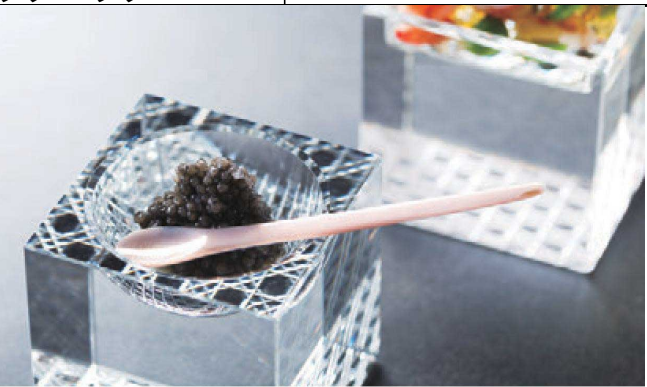

パンフレット番号	問合せ先	電話番号
20696-30	株式会社クイックパック	0564-59-3525

シェルの器

特別なひと口に。
磨き上げたシェルのスプーン。

シェルアミューズスプーン しずく
01 (09045) パール ¥980
02 (09046) ローズ ¥980
L9×4cm

シェルアミューズスプーン オーバル
03 (09047) パール ¥980
04 (09048) ローズ ¥980
L8×4cm

シェルカトラリスプーン ローズ
05 (08811) L ¥880 L14.3cm
06 (08810) M ¥770 L12.5cm

シェルカトラリスプーン ローズ
07 (08808) ¥660
L9.3cm

貝殻のお皿

08 (08812) L ¥2,050 W24~30cm
09 (08813) M ¥1,800 W18~24cm

シェル角皿 小 パール
10 (08814) ¥800
8.8×8.8cm

シェル丸皿 パール
11 (21599) ¥730
φ9cm

扇型貝殻皿

天然の貝殻をそのまま生かした小皿

扇型貝殻皿 (無塗装)
12 (09013) 大 ¥350
8~10cm
13 (09014) 小 ¥100
4~6cm

扇型貝殻皿 (金塗り)
14 (09015) 大 ¥650
8~10cm
15 (09016) 小 ¥300
4~6cm

※ウレタン塗装付
※内側：金塗り、全体：クリアー塗装