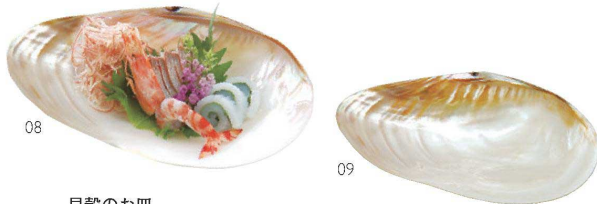

パンフレット番号	問合せ先	電話番号
20696-30	株式会社クイックパック	0564-59-3525

シェルの器

特別なひと口に。
磨き上げたシェルのスプーン。

シェルアミューズスプーン しずく
01 (09045) パール ¥980
02 (09046) ローズ ¥980
L9×4cm

シェルアミューズスプーン オーバル
03 (09047) パール ¥980
04 (09048) ローズ ¥980
L8×4cm

シェルカトラリスプーン ローズ
05 (08811) L ¥880 L14.3cm
06 (08810) M ¥770 L12.5cm

シェルカトラリスプーン ローズ
07 (08808) ¥660
L9.3cm

貝殻のお皿

08 (08812) L ¥2,050 W24~30cm
09 (08813) M ¥1,800 W18~24cm

シェル角皿 小 パール
10 (08814) ¥800
8.8×8.8cm

シェル丸皿 パール
11 (21599) ¥730
φ9cm

扇型貝殻皿

天然の貝殻をそのまま生かした小皿

扇型貝殻皿 (無塗装)
12 (09013) 大 ¥350
8~10cm
13 (09014) 小 ¥100
4~6cm

扇型貝殻皿 (金塗り)
14 (09015) 大 ¥650
8~10cm
15 (09016) 小 ¥300
4~6cm

※ウレタン塗装付
※内側：金塗り、全体：クリアー塗装