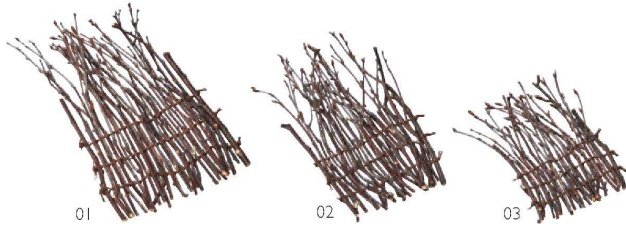

## 演出小物 DECORATIVE WARE

白樺小枝すだれ

- |               |        |             |
|---------------|--------|-------------|
| 01 (23630) 中  | ¥2,300 | W13×H24cm   |
| 02 (23631) 中B | ¥1,900 | W10.5×H20cm |
| 03 (23632) 小  | ¥1,500 | W9.5×H15cm  |

少し無骨ながら、ナチュラルな風合いが魅力の白樺のすだれ。

## 黒竹すだれ

野趣に富んだ趣にぴったりの黒竹のすだれ。

黒竹すだれ

- |              |        |           |               |        |             |                |        |          |
|--------------|--------|-----------|---------------|--------|-------------|----------------|--------|----------|
| 04 (38640) 大 | ¥4,000 | W25×H27cm | 06 (38641) 中B | ¥2,000 | W10.5×H20cm | 08 (25253) 細・長 | ¥1,500 | W5×H24cm |
| 05 (38632) 中 | ¥2,100 | W13×H24cm | 07 (38633) 小  | ¥1,700 | W9.5×H15cm  | 09 (25278) 細・短 | ¥1,250 | W5×H15cm |

形を変えられる

銅線巻タイプ

※出荷時

古くからすだれに用いられてきた、希少な御形(ごぎょう)を使用しました。

御形・長角すだれ (銅線巻)

- |              |        |           |
|--------------|--------|-----------|
| 12 (05534) 大 | ¥4,600 | 21×14.5cm |
| 13 (05535) 小 | ¥3,900 | 16×10.5cm |