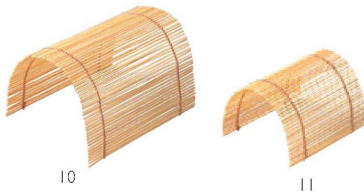

## 演出小物 DECORATIVE WARE

白樺小枝すだれ

- |               |        |             |
|---------------|--------|-------------|
| 01 (23630) 中  | ¥2,300 | W13×H24cm   |
| 02 (23631) 中B | ¥1,900 | W10.5×H20cm |
| 03 (23632) 小  | ¥1,500 | W9.5×H15cm  |

## 黒竹すだれ

野趣に富んだ趣にぴったりの黒竹のすだれ。

黒竹すだれ

- |              |        |           |               |        |             |                |        |          |
|--------------|--------|-----------|---------------|--------|-------------|----------------|--------|----------|
| 04 (38640) 大 | ¥4,000 | W25×H27cm | 06 (38641) 中B | ¥2,000 | W10.5×H20cm | 08 (25253) 細・長 | ¥1,500 | W5×H24cm |
| 05 (38632) 中 | ¥2,100 | W13×H24cm | 07 (38633) 小  | ¥1,700 | W9.5×H15cm  | 09 (25278) 細・短 | ¥1,250 | W5×H15cm |

竹ヒゴ・美山すだれ (銅線巻)

- |              |        |                      |
|--------------|--------|----------------------|
| 10 (05530) 大 | ¥3,400 | 14.2×21cm (ヒゴ14.2cm) |
| 11 (05531) 小 | ¥2,900 | 10.5×16cm (ヒゴ10.5cm) |
- ※ウレタン塗装付  
※無理な折り曲げは破損の原因になりますので、ご注意ください。

形を変えられる

銅線巻タイプ

※出荷時

古くからすだれに用いられてきた、希少な御形(ごぎょう)を使用しました。

御形・長角すだれ (銅線巻)

- |              |        |           |
|--------------|--------|-----------|
| 12 (05534) 大 | ¥4,600 | 21×14.5cm |
| 13 (05535) 小 | ¥3,900 | 16×10.5cm |