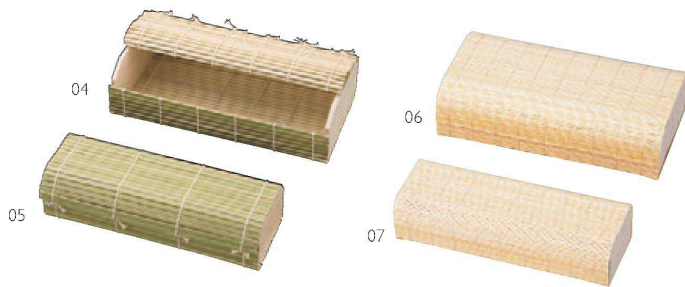

パンフレット番号	問合せ先	電話番号
20696-32	株式会社クイックパック	0564-59-3525

NEW ITEM

杉・パッケージ用小樽

\*取り出しシール付

ミニサイズの無塗装の杉樽です。漬物など、ワンウェイのパッケージとしてどうぞ。  
\*分解可能：分解して、木とプラを分別廃棄可能です。

杉・パッケージ用小樽(10個入)

- 01 (38371) 大 ¥7,000 (1個当り¥700) φ9×H9.5cm/内寸φ7.5×H6.2cm
- 02 (38372) 中 ¥5,800 (1個当り¥580) φ8.7×H8cm/内寸φ7.5×H4.8cm
- 03 (38373) 小 ¥5,800 (1個当り¥580) φ9.7×H4.1cm/内寸φ8.5×H2cm

\*材質杉(無塗装)/PP樹脂タガ \*取り出しシール10枚付

【ご注意】水濡れしますので、食品を直接入れるのはお避け下さい。

すだれ弁当

- 04 (38547) 大 ¥880 22.8×12×H5.5cm
- 05 (38548) 小 ¥760 22.8×8.1×H5.2cm

新すだれ弁当 無地

- 06 (38558) 大 ¥620 22.8×11.7×H5.5cm
- 07 (38559) 小 ¥550 22.8×7.8×H5.2cm

\*すだれ弁当 (大) 21.7×11.3×H4.2~5.3cm  
(小) 21.7×7.5×H4~5cm

\*新すだれ弁当の内側は、ガーゼを貼り付け補強をしております。食品はパッケージ入りや包装した状態でご利用ください。食材を直接包装することはお避けください。

組立式の木製小箱。両面ラミネートで安心して直接盛り付けができます。汁気の多い食品にはフィルムケースの使用をおすすめします。

組立式

ファルカタ・珍珠折箱(50組入)

- 08 (12287) 小 ¥3,250 (1組当り¥65)  
組立時5.8×5.5×H3.2cm \*フィルムケース5F適合  
内寸3.8×3.8cm
- 09 (12286) 大 ¥3,500 (1組当り¥70)  
組立時6.3×6×H3.8cm \*フィルムケース6F適合  
内寸4.3×4.3cm

\*両面PPラミネート \*本体1枚+裏板2枚セット

<出荷時>

竹をカットした丸形の仕切り。無塗装はおせちなどワンウェイに、青塗は繰り返し使用に。フィルムケース6Fが適合します。