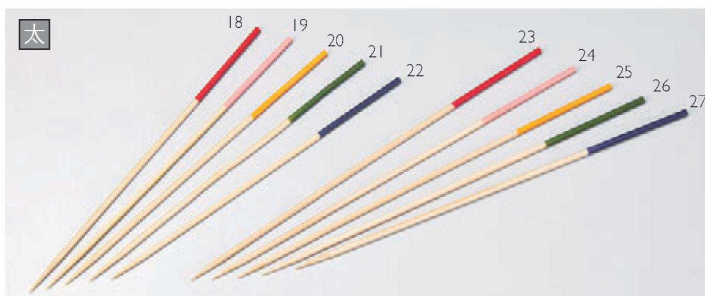

彩り竹丸串 (50本入) 太 15cm

1. 18 (21691) 赤 ¥950 (1本当り¥19)
2. 19 (21692) 桃 ¥950 (1本当り¥19)
3. 20 (21693) 黄 ¥950 (1本当り¥19)
4. 21 (21694) 緑 ¥950 (1本当り¥19)
5. 22 (21695) 紺 ¥950 (1本当り¥19)
6. φ0.25×L15cm

彩り竹丸串 (50本入) 太 18cm

1. 23 (21696) 赤 ¥950 (1本当り¥19)
2. 24 (21697) 桃 ¥950 (1本当り¥19)
3. 25 (21698) 黄 ¥950 (1本当り¥19)
4. 26 (21699) 緑 ¥950 (1本当り¥19)
5. 27 (21700) 紺 ¥950 (1本当り¥19)
6. φ0.25×L18cm