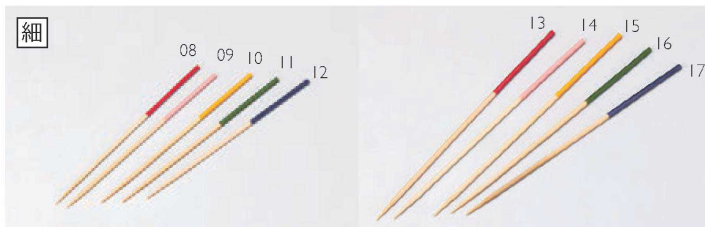

パンフレット番号	問合せ先	電話番号
20696-34	株式会社クイックパック	0564-59-3525

大漁旗をモチーフにした  
大きな飾り旗。  
迫力あるおもてなしに。

大漁旗 (100本入)

- 01 (28167) 金(黒文字) ¥8,600  
L30cm/旗5×15cm (1本当り¥86)
- 02 (28168) 赤(金文字) ¥8,600  
L30cm/旗5×15cm (1本当り¥86)
- ※裏面:白(無地)

03 こいのぼり飾り (50本入)  
03 (25684) ¥4,700  
L9cm (1本当り¥94)

04 まとい串 (100本入)  
04 (28170) ¥7,500  
L15cm (1本当り¥75)

05 白竹・星ピック (200本入)  
05 (25650) ¥6,800  
1.8×L10×10.2cm (1本当り¥34)

06 風車飾り (50本入)  
06 (25240) ¥3,300  
4×L10.5cm (1本当り¥66)  
※カラー:5色アソート(各色10本入)  
※ロットにより中央のピースの色が異なる場合があります。  
※風車は実際に廻ります。

07 飾り楊枝 うちわ (50本入)  
07 (64500) ¥1,750  
2.5×L6.5cm (1本当り¥35)  
※3柄アソート(水風船・金魚・花火)  
※裏表同柄

彩り竹丸串

シンプルで  
カラフルな色合いの  
勘定串タイプの竹丸串です。

彩り竹丸串(100本入) 細 7.5cm

- 08 (21681) 赤 ¥1,150 (1本当り¥11.5)
- 09 (21682) 桃 ¥1,150 (1本当り¥11.5)
- 10 (21683) 黄 ¥1,150 (1本当り¥11.5)
- 11 (21684) 緑 ¥1,150 (1本当り¥11.5)
- 12 (21685) 紺 ¥1,150 (1本当り¥11.5)
- φ0.16×L7.5cm