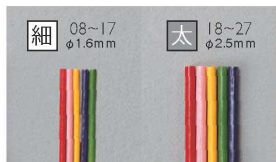

パンフレット番号	問合せ先	電話番号
20696-34	株式会社クイックパック	0564-59-3525

大漁旗をモチーフにした  
大きな飾り旗。  
迫力あるおもてなしに。

大漁旗 (100本入)

- 01 (28167) 金(黒文字) ¥8,600  
L30cm/旗5×15cm (1本当り¥86)
- 02 (28168) 赤(金文字) ¥8,600  
L30cm/旗5×15cm (1本当り¥86)
- ※裏面:白(無地)

03 こいのぼり飾り (50本入)  
03 (25684) ¥4,700  
L9cm (1本当り¥94)

04 まとい串 (100本入)  
04 (28170) ¥7,500  
L15cm (1本当り¥75)

05 白竹・星ピック (200本入)  
05 (25650) ¥6,800  
1.8×L10×10.2cm (1本当り¥34)

06 風車飾り (50本入)  
06 (25240) ¥3,300  
4×L10.5cm (1本当り¥66)  
※カラー:5色アソート(各色10本入)  
※ロットにより中央のピースの色が異なる場合があります。  
※風車は実際に廻ります。

07 飾り楊枝 うちわ (50本入)  
07 (64500) ¥1,750  
2.5×L6.5cm (1本当り¥35)  
※3柄アソート(水風船・金魚・花火)  
※裏表同柄

彩り竹丸串

シンプルで  
カラフルな色合いの  
勘定串タイプの竹丸串です。

彩り竹丸串(100本入) 細 7.5cm

- 08 (21681) 赤 ¥1,150 (1本当り¥11.5)
- 09 (21682) 桃 ¥1,150 (1本当り¥11.5)
- 10 (21683) 黄 ¥1,150 (1本当り¥11.5)
- 11 (21684) 緑 ¥1,150 (1本当り¥11.5)
- 12 (21685) 紺 ¥1,150 (1本当り¥11.5)
- φ0.16×L7.5cm