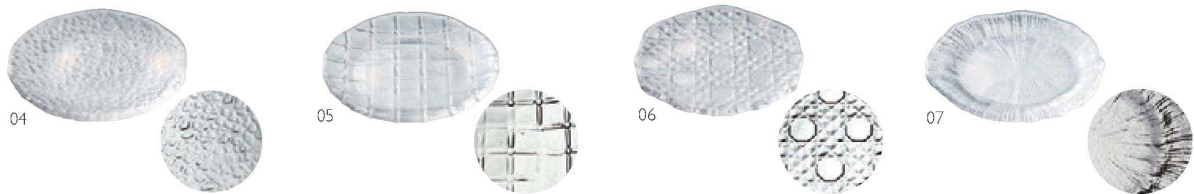

パンフレット番号	問合せ先	電話番号
20696-4	株式会社クイックパック	0564-59-3525

NEW ITEM

硝子・2層
フラスコボトル

NEW

硝子・2層フラスコボトル

- 01 (28047) 丸 ¥1,600 14×10×H13cm/瓶:直径φ10cm ※容量:外:満430ml/内:満60ml
- 02 (28048) 三角 ¥1,900 9×7.5×H26cm/瓶:直径φ7.5cm ※容量:外:満350ml/内:満150ml
- 03 (28049) 壺 ¥1,900 8×6.5×H28cm/瓶:直径φ6.5cm ※容量:外:満260ml/内:満120ml

※交換用のコルクも用意がございます。お問い合わせください。
【ご注意】 破損のおそれがありますので、強い衝撃を与えないようにご注意ください。

内側と外側、どちらにも液体を入れられる、コルク付の2層ガラスボトル。ミルクと抹茶、ソーダとリキュール、2種のオイル...などなど、2種類の液体の使い分けが楽しめます。

硝子 クリア小皿

- 04 (29277) 楕 ¥400 φ11×H1cm
- 05 (29278) 格子 ¥400 φ11×H1cm
- 06 (29279) 籠目 ¥400 φ11×H0.8cm
- 07 (29280) 氷紋(ヒョウモン) ¥400 φ11×H1.2cm

*標準サイズの松花堂弁当箱に適合

NEW

クリアな硝子の外側に凸凹の装飾を施しました。透明感と浮き出る紋様が美しい小皿&千代口です。お値打ち価格で好きな柄をセレクトいただけます。

NEW

硝子 紋様千代口

- 08 (29258) A(五月雨) ¥300
 - 09 (29259) B(水晶) ¥300
 - 10 (29260) C(縞氷紋) ¥300
 - 11 (29261) D(水流) ¥300
 - 12 (29262) E(菱帯) ¥300
- φ6.3×H5cm

ガチまる
さいで
スジさ
なち
ヨッキ
いな
キ。な

NEW

凹凸のガラスの飾りをくっつけた“デコ”カップ。

硝子 プチジョッキ

- 13 (28058) 高 ¥450 4×6×H7.3cm ※容量:満70ml
- 14 (28059) 低 ¥450 4.5×7×H6cm ※容量:満60ml

NEW

DECO カップ

- 15 (29401) L(ライン・青) ¥850 φ5.6×H6cm
- 16 (29400) S(ドット) ¥600 本体φ5.6×H4.5cm