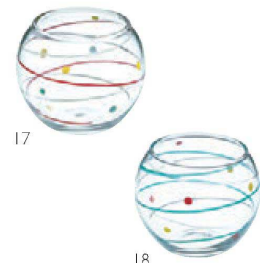

※交換用のコルクも用意がございます。お問い合わせください。
【ご注意】 破損のおそれがありますので、強い衝撃を与えないようにご注意ください。

内側と外側、どちらにも液体を入れられる、コルク付の2層ガラスボトル。ミルクと抹茶、ソーダとリキュール、2種のオイル...などなど、2種類の液体の使い分けが楽しめます。

硝子 クリア小皿

- 04 (29277) 楕 ¥400 φ11×H1cm
- 05 (29278) 格子 ¥400 φ11×H1cm
- 06 (29279) 籠目 ¥400 φ11×H0.8cm
- 07 (29280) 氷紋(ヒョウモン) ¥400 φ11×H1.2cm

*標準サイズの松花堂弁当箱に適合

NEW

クリアな硝子の外側に凸凹の装飾を施しました。透明感と浮き出る紋様が美しい小皿&千代口です。お値打ち価格で好きな柄をセレクトいただけます。

NEW

硝子 紋様千代口

- 08 (29258) A(五月雨) ¥300
 - 09 (29259) B(水晶) ¥300
 - 10 (29260) C(縞氷紋) ¥300
 - 11 (29261) D(水流) ¥300
 - 12 (29262) E(菱帯) ¥300
- φ6.3×H5cm

ガチまる
さいで
スジさ
なち
ヨッキ
いな
キ。な

NEW

凹凸のガラスの飾りをくっつけた“デコ”カップ。

硝子 プチジョッキ

- 13 (28058) 高 ¥450 4×6×H7.3cm ※容量:満70ml
- 14 (28059) 低 ¥450 4.5×7×H6cm ※容量:満60ml

NEW

DECO カップ

- 15 (29401) L(ライン・青) ¥850 φ5.6×H6cm
- 16 (29400) S(ドット) ¥600 本体φ5.6×H4.5cm

【ご注意】 装飾部分が破損する恐れがありますので、洗浄の際はスポンジ等柔らかい素材のもので手洗いしてください。

水風船硝子珍味入

- 17 (27973) 赤 ¥1,150 φ6×H5cm
- 18 (27974) 青 ¥1,150 φ6×H5cm

【ご注意】 着色部分が割れる恐れがありますので、洗浄の際はスポンジ等柔らかい素材のもので手洗いしてください。