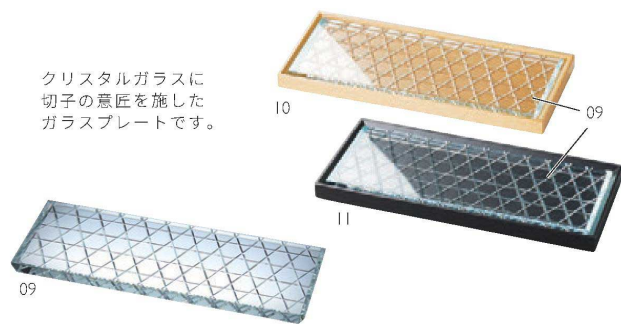

φ10×H5cm

【ご注意】 着色部分が割れる恐れがありますので、洗浄の際はスポンジ等柔らかい素材のもので手洗いしてご使用ください。

和食も蕎麦も、冷菓でも。涼しげな盛付けに取っ手が彩りを加えます。

硝子 手付き丸鉢

07 (27852) 大	¥3,960	08 (27853) 小	¥2,860
--------------	--------	--------------	--------

※取手：籐（芯材：ワイヤー）
※本体側面に取っ手を付けるための穴が開いていますので、多量の水や液状の物へのご利用には適しません。

クリスタルガラスに切子の意匠を施したガラスプレートです。

クリスタル切子プレート

09 (08519)	¥6,950
------------	--------

24×9×H0.9cm

切子プレート用木枠

10 (08698) クリアー	¥2,500
-----------------	--------

25.3×11×H2cm/内底23.8×9.3cm
※木枠のみ。切子プレート別売

板ガラスのお皿

曲げたり、重ねたり、色をつけたり... ガラス板を加工したお皿を取り揃えました。

手づくりの硝子の吹上皿に、金彩加工を施しました。

金彩板ガラス皿

12 (09054) スリム片吹上	¥2,500	30×9×H2.5cm
-------------------	--------	-------------

13 (09055) 長角隅吹上	¥4,500	30×15.2×H2cm
------------------	--------	--------------