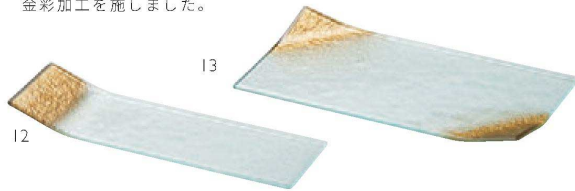

φ10×H5cm

【ご注意】 着色部分が割れる恐れがありますので、洗浄の際はスポンジ等柔らかい素材のもので手洗いしてご使用ください。

和食も蕎麦も、冷菓でも。涼しげな盛付けに取っ手が彩りを加えます。

硝子 手付き丸鉢

07 (27852) 大	¥3,960	08 (27853) 小	¥2,860
--------------	--------	--------------	--------

※取手：籐（芯材：ワイヤー）
※本体側面に取っ手を付けるための穴が開いていますので、多量の水や液状の物へのご利用には適しません。

クリスタルガラスに切子の意匠を施したガラスプレートです。

クリスタル切子プレート

09 (08519)	¥6,950
------------	--------

24×9×H0.9cm

切子プレート用木枠

10 (08698) クリアー	¥2,500
-----------------	--------

25.3×11×H2cm/内底23.8×9.3cm
※木枠のみ。切子プレート別売

板ガラスのお皿

曲げたり、重ねたり、色をつけたり... ガラス板を加工したお皿を取り揃えました。

手づくりの硝子の吹上皿に、金彩加工を施しました。

金彩板ガラス皿

12 (09054) スリム片吹上	¥2,500	30×9×H2.5cm
-------------------	--------	-------------

13 (09055) 長角隅吹上	¥4,500	30×15.2×H2cm
------------------	--------	--------------