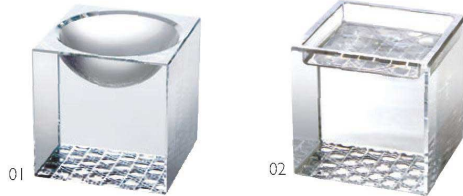

パンフレット番号	問合せ先	電話番号
20696-8	株式会社クイックパック	0564-59-3525

クリスタルの器

カットや塗装によるクリスタルの輝きが高級感を醸し出します。

クリスタルキューブ

01 (26214) ラウンドホール ¥6,000
5.9×5.9×H5.9cm/穴径φ5×H1.8cm

02 (26302) スクエアホール ¥6,000
5.9×5.9×H5.9cm/内寸5.2×5.2×H1cm

底面に日本伝統の塗り技法で意匠を施し、ガラス系強化塗装で仕上げました。

クリスタルキューブ (ラウンドホール)

03 (27902) 金 ¥12,300
5.9×5.9×H5.9cm/穴径φ5×H1.8cm
※底面：硝子系強化塗装付 ※国内塗装仕上

04 (27903) 銀 ¥12,300

05 (27904) 瑠璃 ¥12,300

06 (27905) 朱 ¥12,300

07

08

09

10

クリスタル珍珠入

07 (26738) 小 ¥1,050
φ3.9×H2.5cm

08 (26798) 中 ¥1,260
φ5.2×H2.7cm

クリスタル珍珠入

09 (26737) 大 ¥1,600
φ5.9×H3.1cm

10 (26719) 特大 ¥3,200
φ7.6×H4.8cm