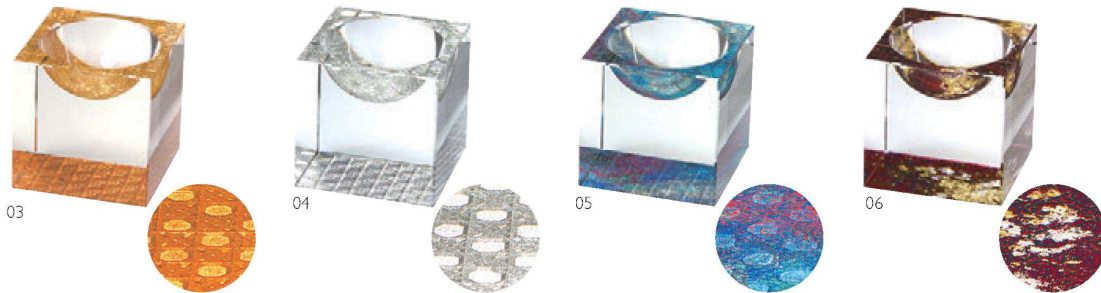

パンフレット番号	問合せ先	電話番号
20696-8	株式会社クイックパック	0564-59-3525

クリスタルの器

カットや塗装によるクリスタルの輝きが高級感を醸し出します。

クリスタルキューブ

01 (26214) ラウンドホール ¥6,000
5.9×5.9×H5.9cm/穴径φ5×H1.8cm

02 (26302) スクエアホール ¥6,000
5.9×5.9×H5.9cm/内寸5.2×5.2×H1cm

底面に日本伝統の塗り技法で意匠を施し、ガラス系強化塗装で仕上げました。

クリスタルキューブ (ラウンドホール)

03 (27902) 金 ¥12,300
5.9×5.9×H5.9cm/穴径φ5×H1.8cm
※底面：硝子系強化塗装付 ※国内塗装仕上

04 (27903) 銀 ¥12,300

05 (27904) 瑠璃 ¥12,300

06 (27905) 朱 ¥12,300

07

08

09

10

クリスタル珍珠入

07 (26738) 小 ¥1,050
φ3.9×H2.5cm

08 (26798) 中 ¥1,260
φ5.2×H2.7cm

クリスタル珍珠入

09 (26737) 大 ¥1,600
φ5.9×H3.1cm

10 (26719) 特大 ¥3,200
φ7.6×H4.8cm

11

12

13

14

15

16

クリスタルガラス ショット(クリアー)

11 (27911) ¥1,870
φ5×H5.5cm ※容量：満50ml