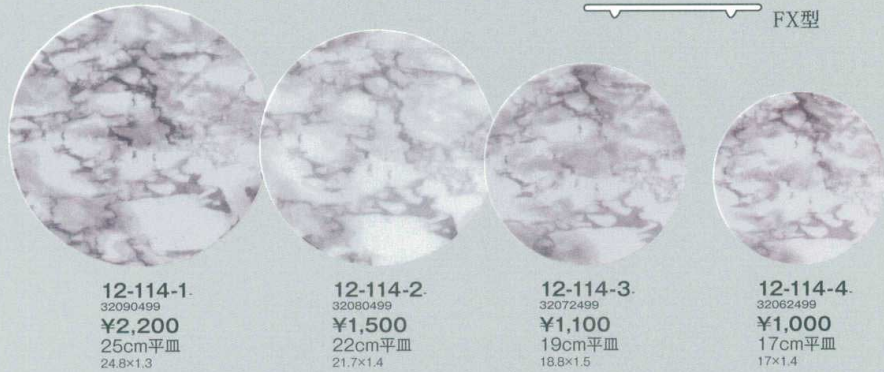

パンフレット番号	問合せ先	電話番号
20697-114	株式会社クイックパック	0564-59-3525

洋食器・中華食器
デザイン

ホワイトマーブル White Marble

磁器
デザイン

洋食器

ホワイトマーブル

FX型

12-114-1.
32090499
¥2,200
25cm平皿
24.8×1.3

12-114-2.
32080499
¥1,500
22cm平皿
21.7×1.4

12-114-3.
32072499
¥1,100
19cm平皿
18.8×1.5

12-114-4.
32062499
¥1,000
17cm平皿
17×1.4

PX型

12-114-5.
33002499
¥2,100
28cm皿
28.4×2.8

12-114-6.
33000499
¥2,000
27cm皿
26.8×2.3