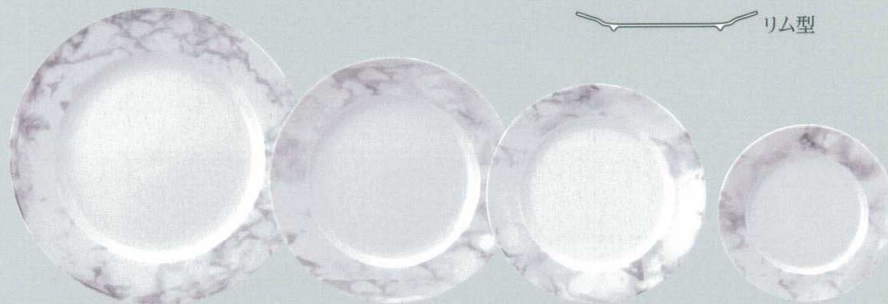

12-114-2.
32080499
¥1,500
22cm平皿
21.7×1.4

12-114-3.
32072499
¥1,100
19cm平皿
18.8×1.5

12-114-4.
32062499
¥1,000
17cm平皿
17×1.4

PX型

12-114-5.
33002499
¥2,100
28cm皿
28.4×2.8

12-114-6.
33000499
¥2,000
27cm皿
26.8×2.3

12-114-7.
33090499
¥1,500
24cm皿
23.8×2.2

12-114-8.
33080499
¥1,100
22cm皿
21.4×2

12-114-9.
33072499
¥1,000
20cm皿
19.7×1.9

12-114-10.
33062499
¥800
17cm皿
17×1.9

リム型

12-114-11.
31002499
¥2,100
リム玉28cm皿
28×3.5