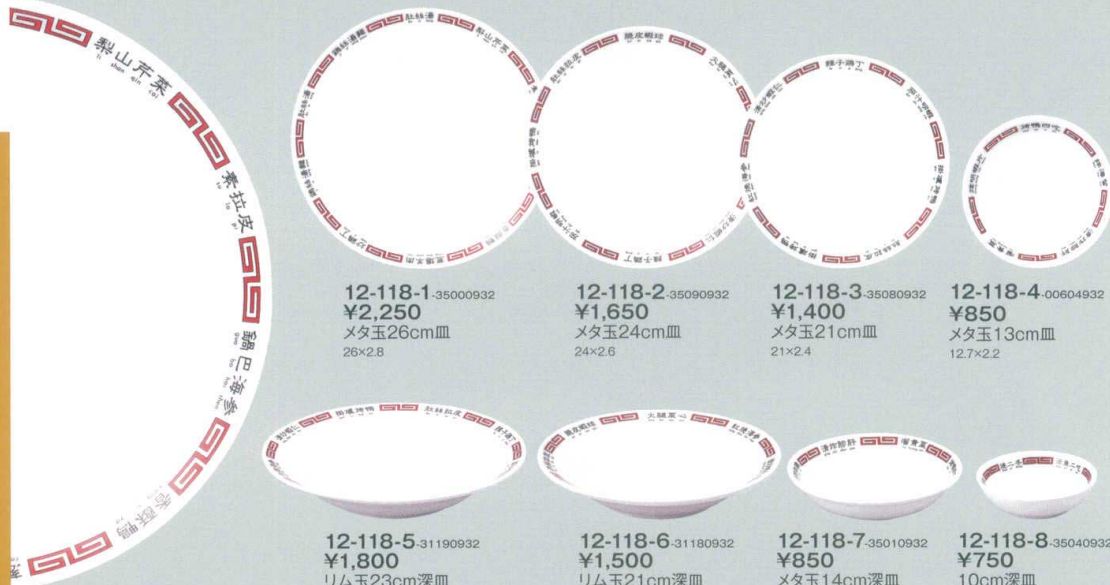

パンフレット番号	問合せ先	電話番号
20697-118	株式会社クイックパック	0564-59-3525

中華食器
デザイン

北京菜譜 Peking Saifu

12-118-1-3500932 ¥2,250 メタ玉26cm皿 26×2.8	12-118-2-35090932 ¥1,650 メタ玉24cm皿 24×2.6	12-118-3-35080932 ¥1,400 メタ玉21cm皿 21×2.4	12-118-4-00604932 ¥850 メタ玉13cm皿 12.7×2.2
--	---	---	---

12-118-5-31190932 ¥1,800 リム玉23cm深皿 23.5×4.5	12-118-6-31180932 ¥1,500 リム玉21cm深皿 21×4.1	12-118-7-35010932 ¥850 メタ玉14cm深皿 14.2×3.1	12-118-8-35040932 ¥750 10cm深皿 10×2.5
--	--	--	---

12-118-9-90700932 ¥2,000 切立22cm井 21.5×7.3-1.120cc	12-118-10-00020932 ¥1,800 切立20cm井 19.5×7.3-910cc	12-118-11-76210932 ¥2,150 切立高台22cm井 21.3×8.8-1.200cc	12-118-12-76200932 ¥1,800 切立高台20cm井 19.8×8-990cc
---	--	--	--

12-118-13-00030932 ¥2,150 反高台22cm井 21.4×8.6-1.400cc	12-118-14-76194932 ¥2,000 反高台21cm井 20.3×8.4-1.250cc	12-118-15-76193932 ¥1,800 反高台20cm井 19.6×7.7-1.070cc
--	--	--

12-118-16-76197932 ¥2,200 新玉測22cm井 22×8.9-1.480cc	12-118-17-76196932 ¥2,000 玉測21cm井 21×8.5-1.400cc	12-118-18-76195932 ¥1,850 玉測20cm井 19.7×7.6-1.150cc
--	---	---

12-118-19-00570932 ¥1,250 リム15cmライス碗 14.9×6.4-430cc	12-118-20-00220932 ¥950 反12cm碗 11.9×5.8-260cc
--	--

磁器
デザイン

中華食器

北京菜譜