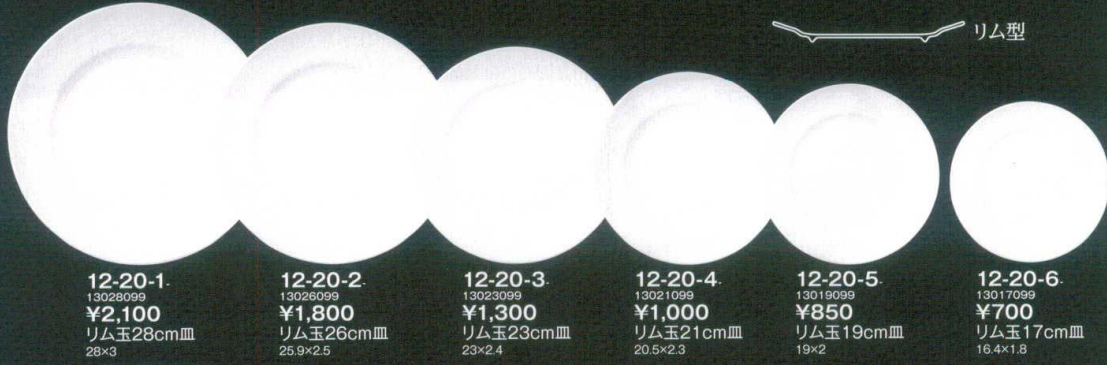

メタ玉型

パンフレット番号	問合せ先	電話番号
20697-20	株式会社クイックパック	0564-59-3525

丸皿・深皿
ホワイト

レンジOK オープンOK 食洗機OK フリーザーOK

プロヴァンス Provence

超白磁
ホワイト

リム型