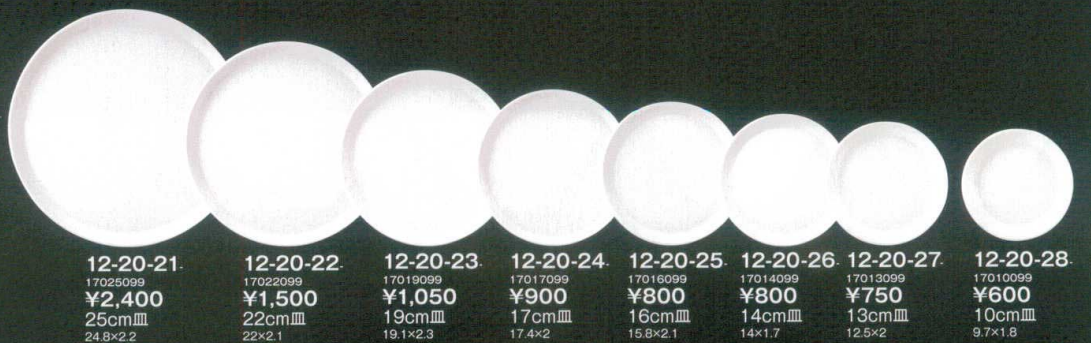

| | | |
|----------|-------------|--------------|
| パンフレット番号 | 問合せ先 | 電話番号 |
| 20697-20 | 株式会社クイックパック | 0564-59-3525 |

丸皿・深皿
ホワイト

レンジOK オープンOK 食洗機OK フリーザーOK

プロヴァンス Provence

超白磁
ホワイト

リム型

メタ玉型

丸皿

プロヴァンス / ナポリ / エトワール

| | | | | | | | | |
|--|--|--|---|---|---|---|---|---|
| 12-20-7. 13128099 ¥2,100 メタ玉28cm皿 27.7×2.8 | 12-20-8. 13126099 ¥1,800 メタ玉26cm皿 25.3×2.8 | 12-20-9. 13124099 ¥1,300 メタ玉24cm皿 23.4×2.4 | 12-20-10. 13121099 ¥1,000 メタ玉21cm皿 20.8×2.6 | 12-20-11. 13119099 ¥800 メタ玉19cm皿 18.8×2.2 | 12-20-12. 13116099 ¥700 メタ玉16cm皿 16×2.1 | 12-20-13. 13115099 ¥650 メタ玉15cm皿 14.5×2.2 | 12-20-14. 13113099 ¥600 メタ玉13cm皿 12.5×2.1 | 12-20-15. 13111099 ¥600 メタ玉11cm皿 10.3×2.1 |
|--|--|--|---|---|---|---|---|---|

ナポリ Napoli

エトワール Etoile

| | | | | | | | |
|--|--|--|--|--|--|--|---|
| 12-20-21. 17025099 ¥2,400 25cm皿 24.8×2.2 | 12-20-22. 17022099 ¥1,500 22cm皿 22×2.1 | 12-20-23. 17019099 ¥1,050 19cm皿 19.1×2.3 | 12-20-24. 17017099 ¥900 17cm皿 17.4×2 | 12-20-25. 17016099 ¥800 16cm皿 15.8×2.1 | 12-20-26. 17014099 ¥800 14cm皿 14×1.7 | 12-20-27. 17013099 ¥750 13cm皿 12.5×2 | 12-20-28. 17010099 ¥600 10cm皿 9.7×1.8 |
|--|--|--|--|--|--|--|---|