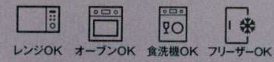

パンフレット番号	問合せ先	電話番号
20697-33	株式会社クイックパック	0564-59-3525

朱雀 刷毛目ライン Suzyaku Hakeme line

玄武 刷毛目ライン Genbu Hakeme line

鳴門 Naruto 表面質感はP.5参照

磁器
ホワイト

一丸皿

朱雀刷毛目ライン / 玄武刷毛目ライン / 鳴門

STANDARD