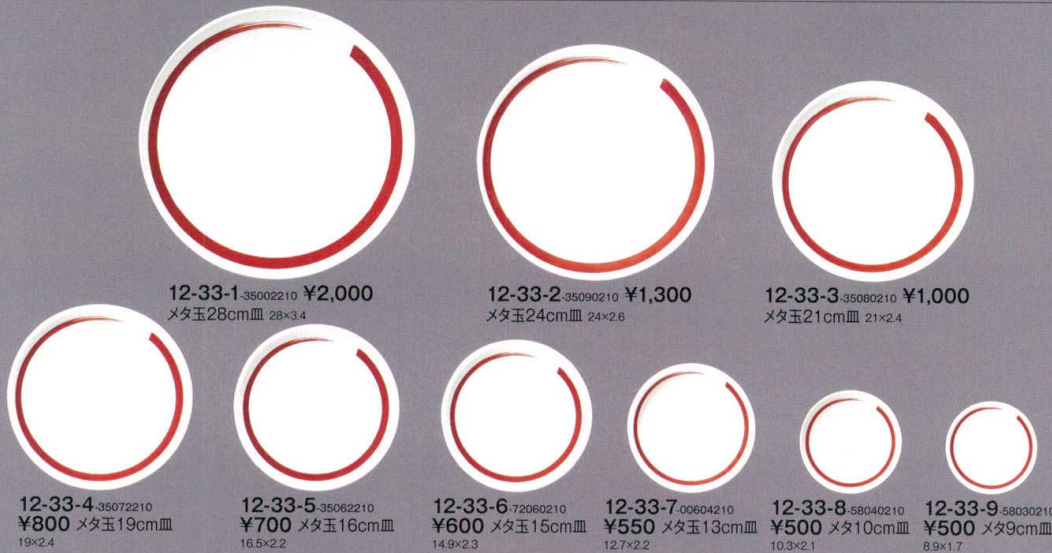

パンフレット番号	問合せ先	電話番号
20697-33	株式会社クイックパック	0564-59-3525

朱雀 刷毛目ライン Suzyaku Hakeme line

玄武 刷毛目ライン Genbu Hakeme line

鳴門 Naruto 表面質感はP.5参照

磁器
ホワイト

一丸皿

朱雀刷毛目ライン / 玄武刷毛目ライン / 鳴門

STANDARD