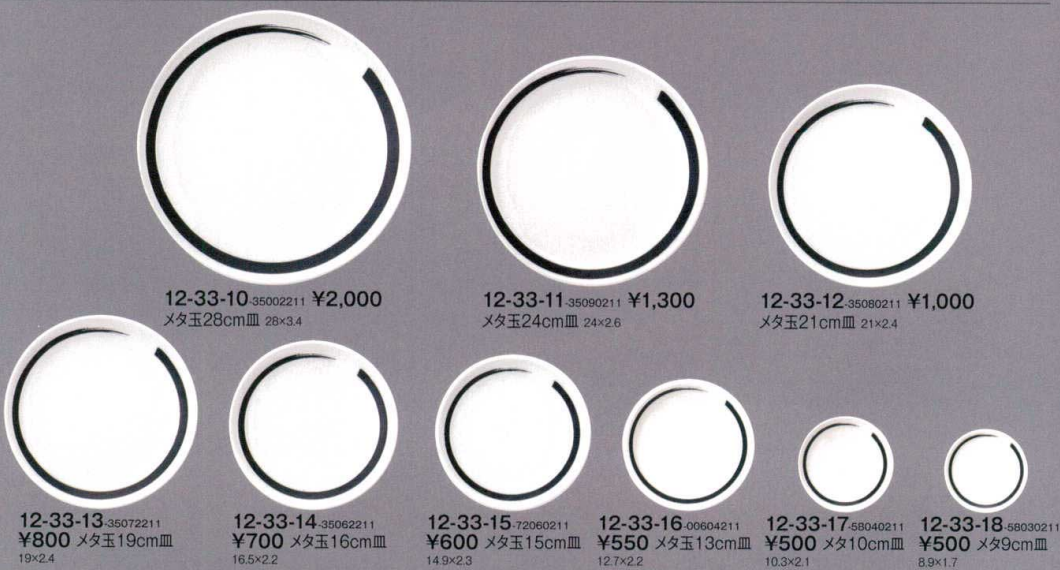

パンフレット番号	問合せ先	電話番号
20697-33	株式会社クイックパック	0564-59-3525

朱雀 刷毛目ライン Suzyaku Hakeme line

玄武 刷毛目ライン Genbu Hakeme line

鳴門 Naruto 表面質感はP.5参照

磁器
ホワイト

一丸皿

朱雀刷毛目ライン / 玄武刷毛目ライン / 鳴門

STANDARD