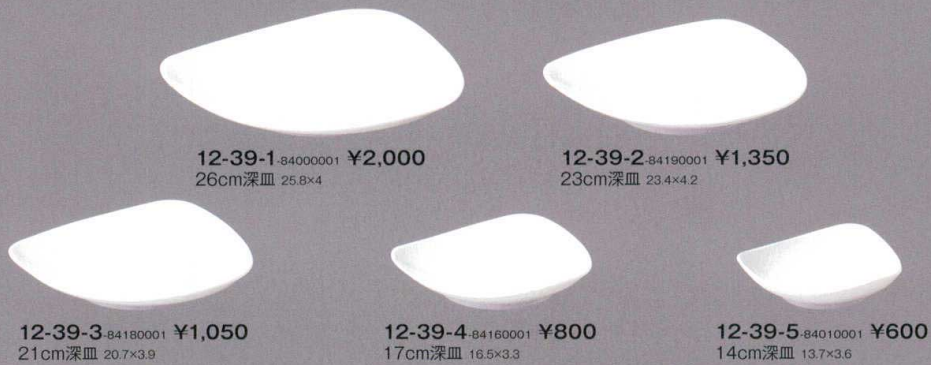

パンフレット番号	問合せ先	電話番号
20697-39	株式会社クイックパック	0564-59-3525

トライアングル Triangle

メタシェイプ Meta Shape

アジアン Asian

磁器

ホワイト

—
深皿・取皿

トライアングル / メタシェイプ / アジアン