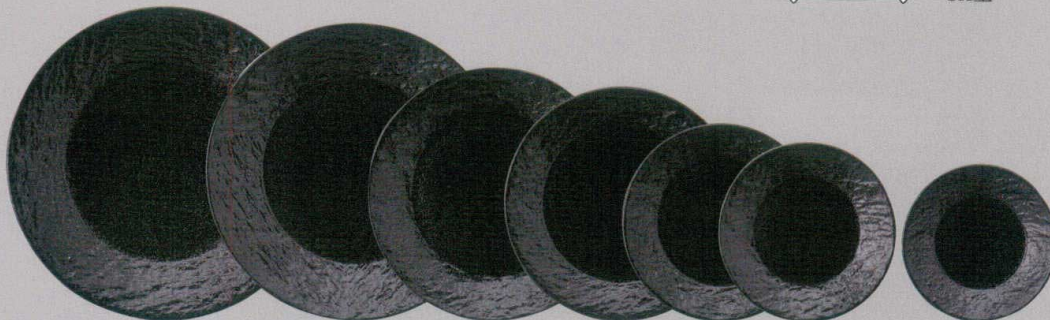

パンフレット番号	問合せ先	電話番号
20697-56	株式会社クイックパック	0564-59-3525

丸皿
黒耀

リネア Linea 表面質感はP.5参照

- | | | | | | | |
|---|---|---|---|---|---|---|
| 12-56-1.
40002071
¥1,850
28cm皿 黒耀
27.8×3.3 | 12-56-2.
40000071
¥1,750
26cm皿 黒耀
26.3×3.1 | 12-56-3.
40092071
¥1,250
24cm皿 黒耀
24.6×3.1 | 12-56-4.
40090071
¥1,150
23cm皿 黒耀
23.2×3.1 | 12-56-5.
40080071
¥950
21cm皿 黒耀
21.3×2.5 | 12-56-6.
40072071
¥750
19cm皿 黒耀
19.5×2.4 | 12-56-7.
40062071
¥650
17cm皿 黒耀
17×2.2 |
|---|---|---|---|---|---|---|

ペトラ Petra 表面質感はP.5参照

SX型

- | | | | | | | |
|---|---|--|--|--|--|--|
| 12-56-8.
37327071
¥2,100
SX27cm皿
黒耀 26.9×3.4 | 12-56-9.
37325071
¥1,500
SX25cm皿
黒耀 24.5×3.5 | 12-56-10.
37322071
¥1,150
SX22cm皿
黒耀 21.7×2.7 | 12-56-11.
37320071
¥1,050
SX20cm皿
黒耀 20.2×2.4 | 12-56-12.
37317071
¥800
SX17cm皿
黒耀 16.9×2.3 | 12-56-13.
37315071
¥700
SX15cm皿
黒耀 15.2×2.4 | 12-56-14.
37313071
¥600
SX13cm皿
黒耀 12.5×2.3 |
|---|---|--|--|--|--|--|

AX型

- | | | | | |
|---|---|---|---|---|
| 12-56-15. 37428071
¥2,200
AX28cm皿 黒耀
27.8×3.2 | 12-56-16. 37424071
¥1,500
AX24cm皿 黒耀
24.2×2.8 | 12-56-17. 37420071
¥1,050
AX20cm皿 黒耀
20.3×2.4 | 12-56-18. 37417071
¥800
AX17cm皿 黒耀
16.9×2 | 12-56-19. 37413071
¥600
AX13cm皿 黒耀
12.7×1.7 |
|---|---|---|---|---|