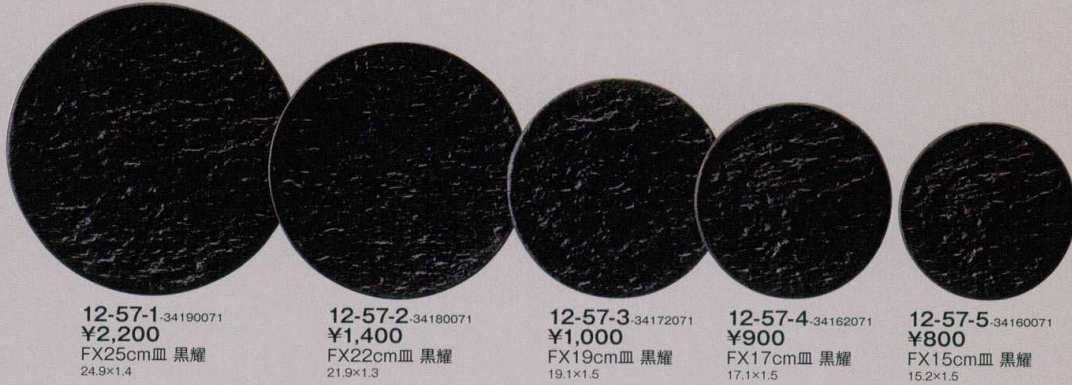

パンフレット番号	問合せ先	電話番号
20697-57	株式会社クイックパック	0564-59-3525

石目 Ishime 表面質感はP.5参照

FX型

12-57-1-34190071
¥2,200
FX25cm皿 黒耀
24.9×1.4

12-57-2-34180071
¥1,400
FX22cm皿 黒耀
21.9×1.3

12-57-3-34172071
¥1,000
FX19cm皿 黒耀
19.1×1.5