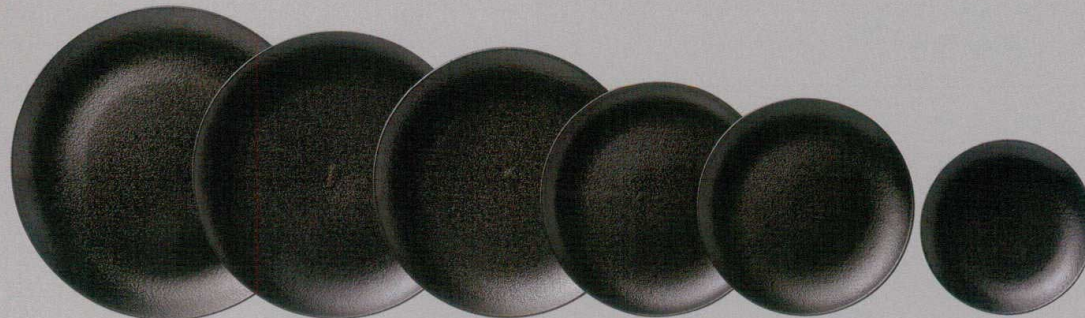

パンフレット番号	問合せ先	電話番号
20697-58	株式会社クイックパック	0564-59-3525

丸皿  
**黒耀**

ユーラシア Eurasia

- |  |  |  |  |  |  |  |  |
|--|--|--|--|--|--|--|--|
| <b>12-58-1.</b><br>41002071<br>¥1,850<br>28cm皿<br>黒耀<br>28×3.4 | <b>12-58-2.</b><br>41000071<br>¥1,750<br>27cm皿<br>黒耀<br>26.8×3.2 | <b>12-58-3.</b><br>41090071<br>¥1,250<br>24cm皿<br>黒耀<br>24.4×3.2 | <b>12-58-4.</b><br>41080071<br>¥950<br>21cm皿<br>黒耀<br>21.6×2.7 | <b>12-58-5.</b><br>41072071<br>¥750<br>19cm皿<br>黒耀<br>19.8×2.4 | <b>12-58-6.</b><br>41062071<br>¥650<br>17cm皿<br>黒耀<br>17.2×2.3 | <b>12-58-7.</b><br>41050071<br>¥600<br>14cm皿<br>黒耀<br>14.2×2.2 | <b>12-58-8.</b><br>41040071<br>¥500<br>12cm皿<br>黒耀<br>12×2.1 |
|--|--|--|--|--|--|--|--|

和風中華 Wafu Chuka

- |   |  |  |  |  |  |
|---|--|--|--|--|--|
| <b>12-58-9.</b><br>35002071<br>¥1,850<br>×タ玉28cm皿<br>黒耀<br>28×3.4 | <b>12-58-10.</b><br>35000071<br>¥1,750<br>×タ玉26cm皿<br>黒耀<br>26×2.8 | <b>12-58-11.</b><br>35090071<br>¥1,250<br>×タ玉24cm皿<br>黒耀<br>24×2.6 | <b>12-58-12.</b><br>35080071<br>¥950<br>×タ玉21cm皿<br>黒耀<br>21×2.4 | <b>12-58-13.</b><br>35072071<br>¥750<br>×タ玉19cm皿<br>黒耀<br>19×2.4 | <b>12-58-14.</b><br>35062071<br>¥650<br>×タ玉16cm皿<br>黒耀<br>16.5×2.2 |
|---|--|--|--|--|--|

【和風中華 黒耀】

磁器  
黒耀

一  
丸皿

ユーラシア / 和風中華