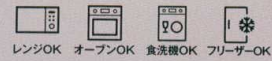

パンフレット番号	問合せ先	電話番号
20697-61	株式会社クイックパック	0564-59-3525