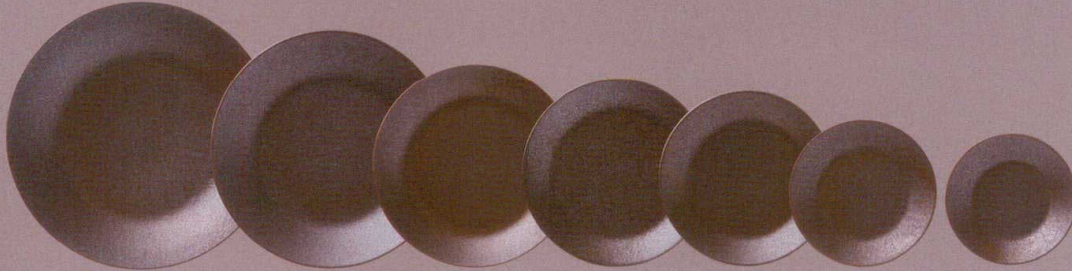

パンフレット番号	問合せ先	電話番号
20697-94	株式会社クイックパック	0564-59-3525

丸皿・深皿
赤茶備前

レンジOK オープンOK 食洗機OK フリーザーOK

水明 Suimei