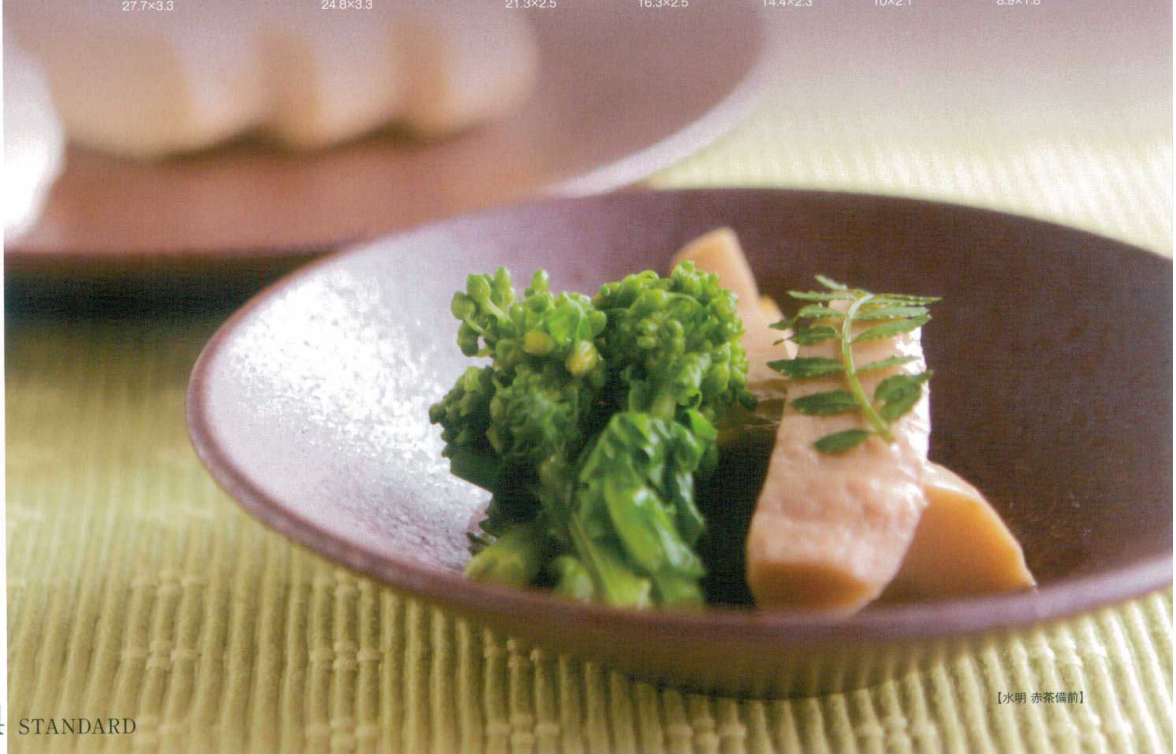

12-94-8.
86090074
¥1,850
28cm皿
赤茶備前
27.7×3.3

12-94-9.
86070074
¥1,250
25cm皿
赤茶備前
24.8×3.3

12-94-10.
86070074
¥950
21cm皿
赤茶備前
21.3×2.5

12-94-11.
86055074
¥650
16cm皿
赤茶備前
16.3×2.5

12-94-12.
86045074
¥600
14cm皿
赤茶備前
14.4×2.3

12-94-13.
88040074
¥450
10cm皿
赤茶備前
10×2.1

12-94-14.
88041074
¥450
9cm皿
赤茶備前
8.9×1.8

磁器

赤茶備前

一丸皿

水明 / 鳴門

【水明 赤茶備前】