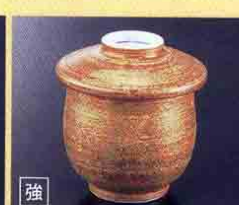

10820-30 1,800円 251010820
黄磁千本十草むし碗
(85×70mm)