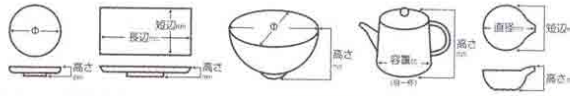

Catalogue No.
20035-118

118 高級天ぶら皿

高級天ぶら皿

和陶オーブン

浴食器

漆器・木製品

羊陶オーブン

羊陶器

コトコト

アノ