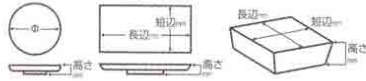

Catalogue No.
20035-182

182 和・丸皿 (5~6寸)

和・丸皿(5~6寸)

和蘭オーブン

飲食食器

漆器・木製食器

洋蘭オーブン

洋器・洋食器

中華洋器・洋食器

洋器・洋食器

18201-18 **3,200円** 251818201
交趾双魚和皿
(171×20mm)

18202-18 **2,750円** 251818202
三色交趾六角皿
(190×165×22mm)

18203-12 **2,300円** 251818203
ヒワ合せ皿
(183×20mm)

18204-18 **2,200円** 251818204
ピンクボカシラスター和皿
(195×25mm)