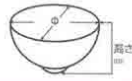

Catalogue No.  
20035-232

232 和鉢(中)

和鉢(中)

和陶オープン

浴食食器

漆器・木製品

羊陶オープン

羊陶製品

中蓋製品・オープン

インテリヤ

23201-18 **1,900円** 251823201  
京風唐草6.5鉢 (194×75mm)

23202-07 **2,200円** 250723202  
タコ唐草5.5変形鉢 (193×178×88mm)

23203-03 **2,100円** 250323203  
カブラ片口鉢 (190×170×75mm)

23204-43 **4,200円** 254323204  
青みかげ中鉢 (200×65mm)

23205-13 **3,500円** 251323205  
織部春秋両耳付6.5盛鉢 (203×165×88mm)

23206-33 **2,400円** 253323206  
赤鳳凰片口中鉢 (200×175×78mm)

23207-40 **3,200円** 254023207  
灰釉6.0盛鉢 (195×78mm)

23208-25 **2,800円** 252223208  
粉引|かきおとし花型鉢 (195×60mm)