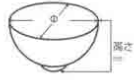

Catalogue No.
20035-242

242 和鉢(特大)

和鉢(特大)

和陶オープン

給食食器

漆器・木製品

洋陶オープン

洋陶単品

中華単品・オープン

インテリア

24201-18 **14,900円** 251834201
赤絵野苺10.0盛鉢(306×87mm)

24202-07 **14,000円** 250724202
福大鉢(308×82mm)

24203-13 **12,500円** 251124203
タコ唐草大鉢(310×280×110mm)

24204-43 **9,000円** 250524204
緑釉11号丸鉢(350×70mm)

24205-31 **6,000円** 253124205
ウツ黒釉深大鉢(320×60mm)

24206-18 **5,700円** 251824206
唐草花リム尺井(310×88mm)

24207-30 **5,500円** 253024207
黒片口大鉢(310×310×100mm)

24208-30 **5,000円** 253024208
茶・黒織部10井(310×310×90mm)