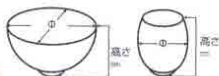

Catalogue No.
20035-270

270 民芸酒器

- 27001-08 5,000円 唐三彩ワイン盃(大) (55×100mm・70cc)
- 27002-08 4,300円 唐三彩ワイン盃(小) (40×100mm・45cc)
- 27003-08 4,800円 織部タビワインカップ (67×113mm・115cc)
- 27004-08 4,800円 尾志野ぶどうワインカップ (67×113mm)
- 27005-33 2,600円 花唐草馬上盃(手造り) (68×62mm)
- 27006-33 2,600円 糖白釉馬上盃(手造り) (65×70mm)
- 27007-03 2,400円 唐津十草高台盃 (74×74mm)
- 27008-03 2,400円 総織部高台盃 (61×82mm)
- 27009-03 2,400円 弥七田原面高台盃 (60×80mm)

- 27010-18 2,150円 織部掛け分馬上杯 (67×70mm)
- 27011-21 2,100円 唐津高台盃(手造り) (57×80mm・70cc)
- 27012-33 1,950円 染付花ワイン (65×102mm・100cc)
- 27013-30 1,500円 高台山水ワイン盃 (70×70×78mm)
- 27014-30 1,500円 高台ヒマワリワイン盃 (70×70×78mm)
- 27015-30 1,500円 高台丸紋ワイン盃 (70×70×78mm)
- 27016-30 1,500円 高台椿ワイン盃 (70×70×78mm)
- 27017-10 1,200円 彩ぶどう陶カップ (70×93mm・80cc)
- 27018-33 1,300円 織部削ぐい呑 (65×63mm)